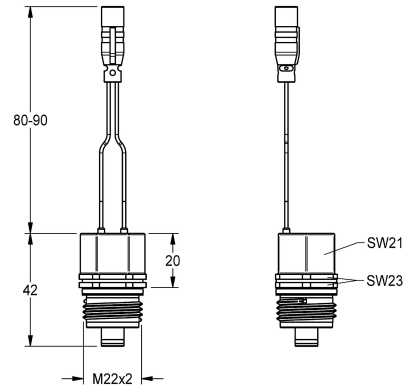

KWC

Bypass-Magnetventilkartusche

Modell-Linie: SPARE-PARTS-GENER. | ZCTRL0001
Wassermanagement | Zubehör Wassermanagement

KWC-Nr.

2000111145

Bypass-Magnetventilkartusche, 24 V DC/1,8 W

Bypass-Magnetventilkartusche mit wasserdichtem Stecker und integriertem Sieb als Nachrüstset zur Durchführung thermischer

Desinfektionen, 24 V DC.

Technische Daten

teamNumber

0