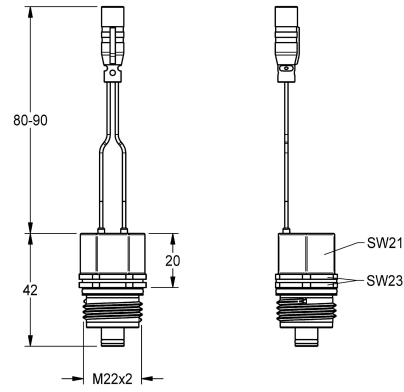

KWC

Ohitusmagneettiventtiilitoimiosa

Modell-Linie: SPARE-PARTS-GENER. | ZCTRL0001

AQUA 3000 OPEN vedenhallintajärjestelmä | Täydennysosat

KWC-No.

2000111145

Ohitusmagneettiventtiilitoimiosa, 24 V DC / 1,8 W

Ohitusmagneettiventtiilipatruuna, jossa on vesitiivis tulppa ja integroitu siivilä, jälkiasennussarja lämpödesinfiointia varten, 24 V

DC.

Tekniset tiedot

IviCode

0