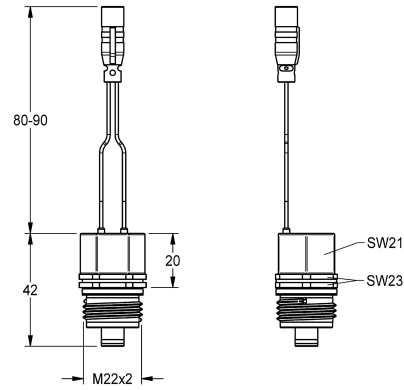

KWC

Cartouche d'électrovanne de dérivation

Modell-Linie: SPARE-PARTS-GENER. | ZCTRL0001

Gestion de l'eau | Accessoires gestion de l'eau

KWC-No.

2000111145

Cartouche d'électrovanne de dérivation, 24 V CC/1,8 W

Cartouche d'électrovanne de dérivation avec connecteur étanche et tamis intégré comme kit de mise à niveau pour effectuer des

désinfections thermiques, 24 V DC.

Données techniques

teamNumber

0