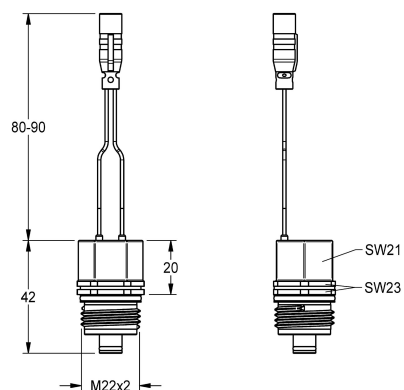

### Valvola magnetica

Modell-Linie: SPARE-PARTS-GENER. | ZCTRL0001

Aqua3000 open - sistema di gestione dell'acqua | Accessori per sistema di gestione dell'acqua

#### KWC-No.

**2000111145**

Valvola magnetica 24 VDC/1,8 W

Cartuccia di elettrovalvola di bypass con tappo impermeabile e filtro integrato come set di retrofit per la disinfezione termica, 24 V

DC.