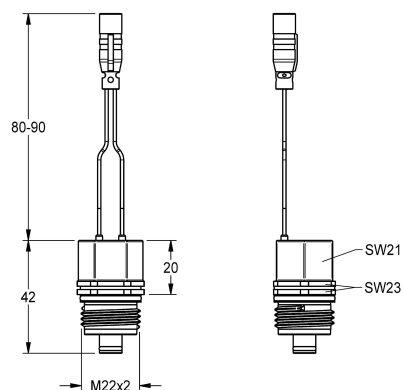

KWC Bypassmagneetventiel

Modell-Linie: SPARE-PARTS-GENER. | ZCTRL0001

Aqua 3000 open Watermanagementsysteem | Accessoires voor watermanagement

KWC-No.

2000111145

Bypassmagneetventiel, 24 V DC/1,8 W

bypassmagneetventiel met waterdichte stop en geïntegreerde filter
als retrofitting set voor thermische desinfectie, 24V DC.