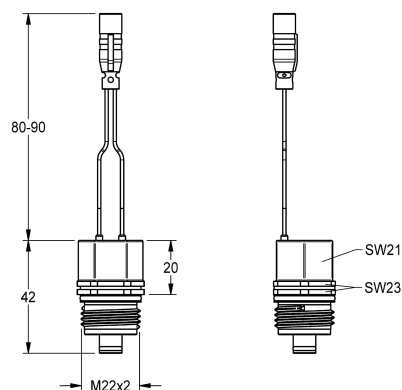

KWC

Solenoid valve cartridge

Modell-Linie: SPARE-PARTS-GENER. | ZCTRL0001

Zarządzanie wodą | Wyposażenie dodatkowe do zarządzania wodą

KWC-No.

2000111145

Kartusz z zaworem elektromagnetycznym, 24 V DC/1,8 W

Obejściowy zawór elektromagnetyczny z wodoodporną wtyczką i zintegrowanym siłkiem jako zestaw modernizacyjny do

przeprowadzania dezynfekcji termicznej, 24 V DC.