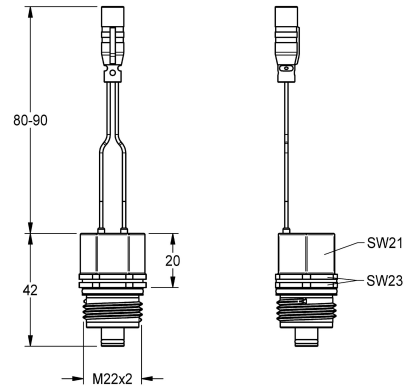

KWC

Solenoid valve cartridge

Modell-Linie: SPARE-PARTS-GENER. | ZCTRL0001

Vattenhantering | Kompletterande delar vattenhantering

KWC-No.

2000111145

Solenoid valve cartridge, 24 VDC/1.8 W

Bypass-magnetventilkassett med vattentät plugg och sandfilter som eftermonteringssett för att utföra termiska desinfektioner, 24 V