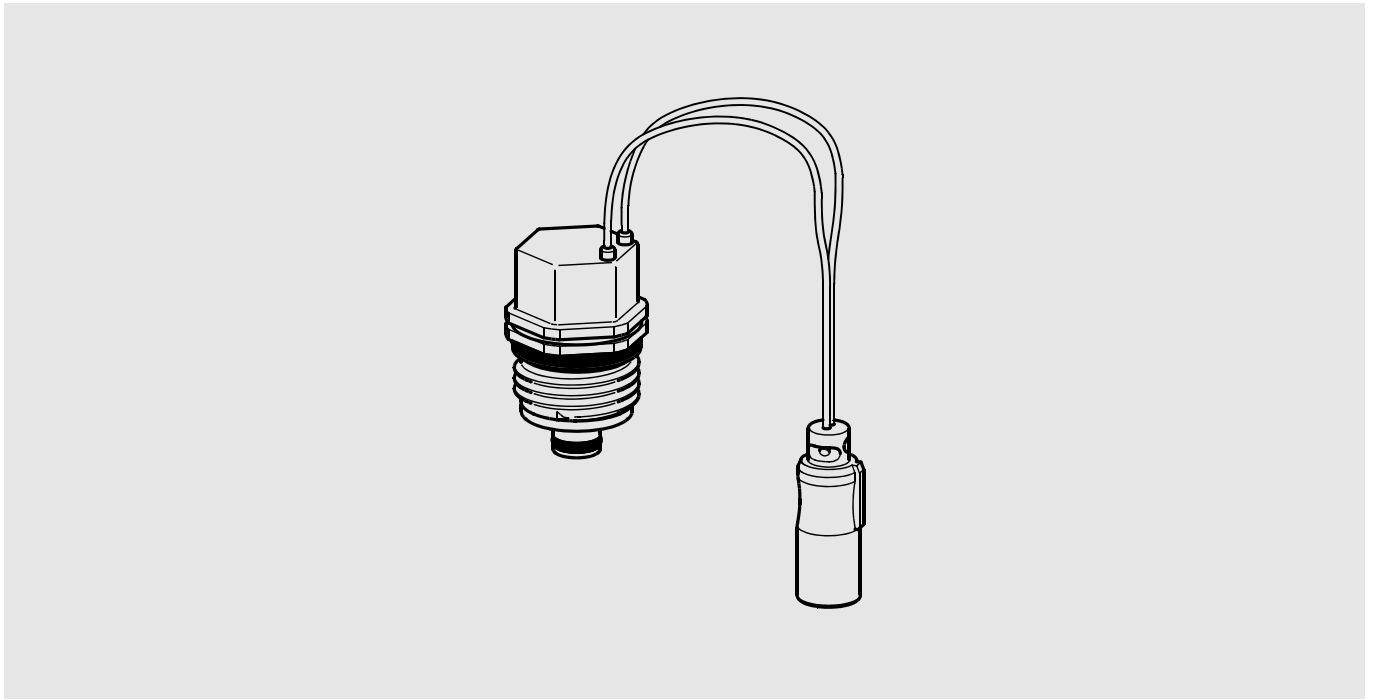

SPARE-PARTS-GENERAL

ZCTRL0001

2000111145

DE	Montage- und Betriebsanleitung	Magnetventilkartusche
EN	Installation and operating instructions	Solenoid valve cartridge
FR	Notice de montage et de mise en service	Cartouche d'électrovanne
ES	Instrucciones de montaje y servicio	Cartucho de válvula magnética
IT	Istruzioni per il montaggio e l'uso	Cartuccia dell'elettrovalvola
NL	Montage- en bedrijfsinstructies	Magneetventielpatroon
PL	Instrukcja montażu i obsługi	Pomostowy zawór elektromagnet.
SV	Monterings- och driftinstruktion	Solenoidventilpatron
CS	Návod pro montáž a provoz	Kartuše s obtok. ventilem
FI	Asennus- ja käyttöohje	Ohitusmagneettiventtiili
RU	Инструкция по монтажу и вводу в эксплуатацию	