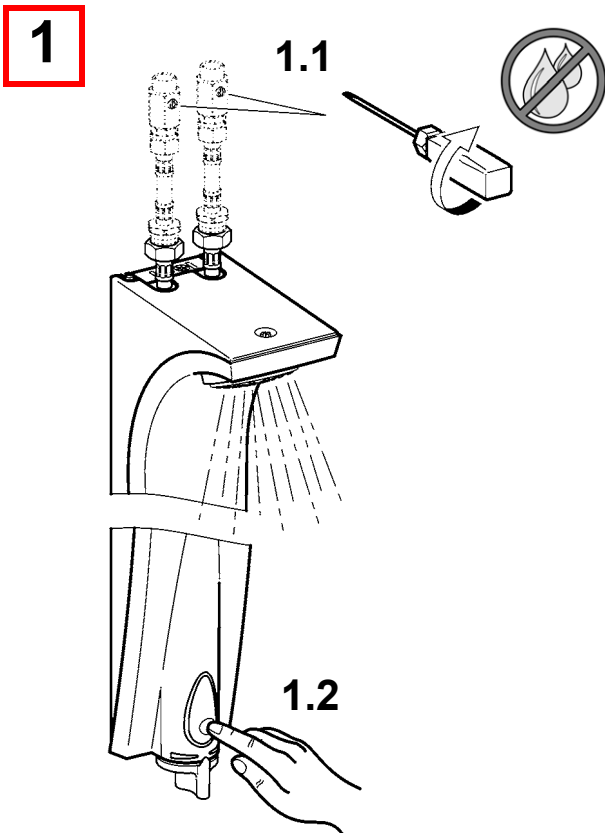

1. Montage

EN Installation
FR Montage
ES Montaje
IT Montaggio

NL Montage
PL Montaż
SV Montering

CS Montáž
FI Asennus
RU Монтаж