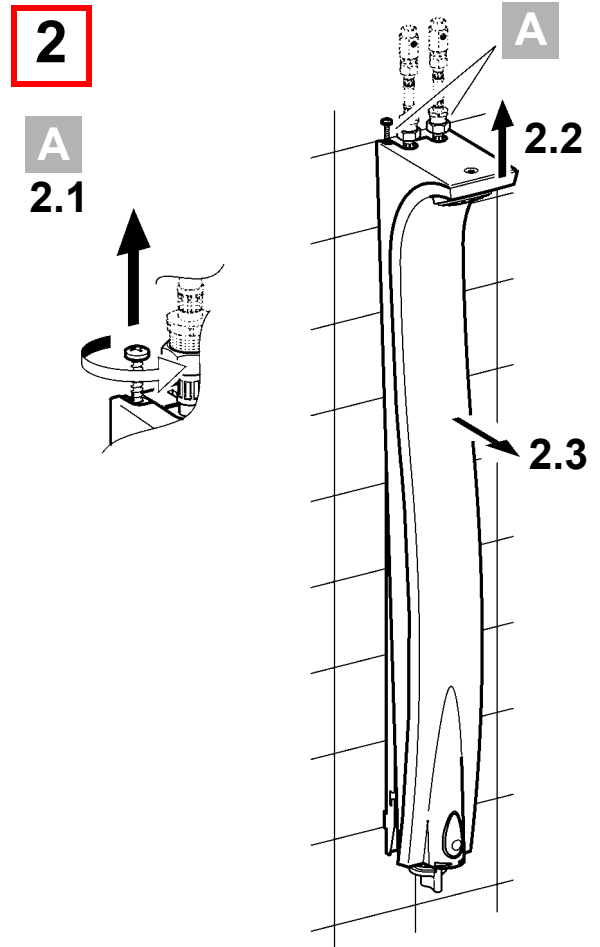

1. Montage

EN Installation
FR Montage
ES Montaje
IT Montaggio

NL Montage
PL Montaż
SV Montering

CS Montáž
FI Asennus
RU Монтаж