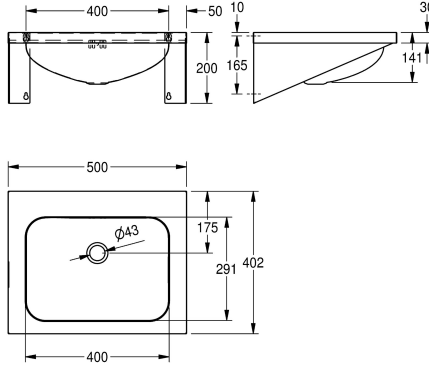

KWC ANIMA Lavabo individual

Modell-Linie: ANIMA | WT500A
Lavabo | Lavabos

KWC-No.

203.0000.154

2000103764

Con orificio para grifo diámetro de 35 mm, central

1

Lavabo individual para montaje a pared, acero de cromo niquel, acabado satinado, espesor de material 1 mm, cubeta soldada sin juntas con dimensiones interiores de cubeta 400 x 291 x 142 mm, forma de lavabo rectangular, con repisa para grifería 70 mm, con

rebosadero, filtro de tapón 1 1/4", desagüe detrás en el centro, con escuadras de pared soldadas, incluye tornillos y tacos.

Dimensiones 500 x 200 x 402 mm (L x A x P)

Datos técnicos

Posición de la cubeta
Altura de la cubeta
Tratamiento de la superficie del lavabo
Longitud de lavabo
Forma de la cubeta
Anchura de la cubeta
Color
Material
Código
Espesor del material
Profundidad
Altura
Anchura total
Rebosadero
Desbordamiento de la posición
Peto trasero
sifón incluidos
Pared trasera
Acabado de superficie
Repisa grifos
Tipo de montaje
Tipo de vertedero
Posición del desagüe
Vaciado desagüe

Medio
141 mm
Acabado satinado
291 mm
Rectángulo
400 mm
Sin color
Acero inoxidable
1.4301
1 mm
402 mm
200 mm
500 mm
Si
Respaldo
No
No
Opcional
Acabado satinado
Si
Montaje a pared
Tapón de residuos
Detrás al centro
175 mm