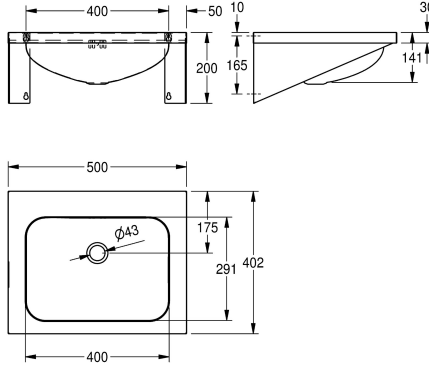

KWC ANIMA Pesuallas seinäasennukseen

Modell-Linie: ANIMA | WT500A
Pesualtaat | Pesualtaat

KWC-No.

203.0000.154

2000103764

halkaisija 35 mm hanareiällä

1

Pesuallas seinäasennukseen, ruostumatonta terästä, satiinipinta, materiaalin vahvuus 1 mm, allas halkaisijaltaan 400 x 300 x 140 mm, suorakaitteen muoto, 70 mm hanan paikka, sis. ylivuodon, 1 1/4" tulpallinen pohjaventtiili, valutus kohti keskustaa, esihitsatut

asennuskannakkeet, mukana ruuvit ja tartuntaosat. Ei sisällä vesilukkoa.

Mitat 500 x 200 x 402 mm (L x K x S)

Tekniset tiedot

Altaan paikka
Altaan korkeus
Altaan pinta
Altaan syvyys
Altaan muoto
Altaan pituus
Väri
Materiaali
Rst teräslaji
Materiaalin vahvuus
Kokonaissyvyys
Kokonais korkeus
Kokonaisleveys
Ylijuoksu
Ylivuodon paikka
Takanosto
sisältää vesilukon
Tausta levy
Pinnan viimeistely
Hanataso
Asennustapa
Pohjaventtiilin tyyppi
Pohjaventtiilin paikka
Pohjaventtiilin ulkonema

Keskus
141 mm
Satiinipintainen
291 mm
Suorakulma
400 mm
Väritön
Ruostumaton teräs
1.4301
1 mm
402 mm
200 mm
500 mm
Kyllä
Taka
Ei
Ei
Vaihtoehto
Satiinipintainen
Kyllä
Seinäasennus
Tulpallinen pohjaventtiili
Keskellä takana
175 mm