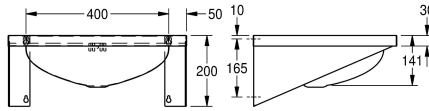

KWC ANIMA Lavabo singolo

Modell-Linie: ANIMA | WT500A
Lavabi | Lavabi

KWC-No.

203.0000.154

2000103764

Con foro rubinetteria D 35 mm

1

Lavabo singolo per installazione a parete, in acciaio inox 18/10, superficie satinata, spessore: 1 mm. Vasca dimensioni 400 x 291 x 141 mm. Piano rubinetteria da 70 mm. Con troppopieno, scarico 1"

1/2, tappo e catenella. Inclusi viti e tasselli di fissaggio.

Dimensioni 500 x 200 x 402 mm (L x A x P)

Dati tecnici

Posizione bacino
Altezza vasca
Finitura vasca
Profondità orizzontale della vasca
Forma della vasca
Larghezza vasca
Colore
Materiale
Codice materiale
Spessore del materiale
Profondità totale
Altezza totale
Larghezza complessiva
Troppo pieno
Poazione del troppopieno
Altezza alzatina
sifone incluso
Paraspruzzi
Finitura della superficie
Piano rubinetteria
Tipo di montaggio
Tipologia del gruppo scarico
Posizione del foro di scarico
Proiezione del foro di scarico
gruppo di scarico incluso

Centro
141 mm
Finitura satinata
291 mm
Rettangolo
400 mm
Senza colore
Acciaio inox
1.4301
1 mm
402 mm
200 mm
500 mm
Si
Dietro
No
No
In opzione
Finitura satinata
Si
Installazione a parete
Scarico bloccabile
Centrale posteriore
175 mm
Si