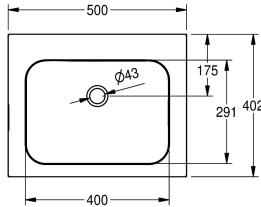

KWC ANIMA Lavabo singolo

Modell-Linie: ANIMA | WT500A
Lavabi | Lavabi

KWC-No.

203.0000.154

2000103764

Con foro rubinetteria D 35 mm

1

Lavabo singolo per installazione a parete, in acciaio inox 18/10, superficie satinata, spessore: 1 mm. Vasca dimensioni 400 x 291 x 141 mm. Piano rubinetteria da 70 mm. Con troppopieno, scarico 1"

1/2, tappo e catenella. Inclusi viti e tasselli di fissaggio.

Dimensioni 500 x 200 x 402 mm (L x A x P)

Dati tecnici

Posizione bacino
Altezza vasca
Finitura vasca
Profondità orizzontale della vasca
Forma della vasca
Larghezza vasca
Colore
Materiale
Codice materiale
Spessore del materiale
Profondità totale
Altezza totale
Larghezza complessiva
Troppo pieno
Poazione del troppopieno
Altezza alzatina
sifone incluso
Paraspruzzi
Finitura della superficie
Piano rubinetteria
Tipo di montaggio
Tipologia del gruppo scarico
Posizione del foro di scarico
Proiezione del foro di scarico
gruppo di scarico incluso

Centro
141 mm
Finitura satinata
291 mm
Rettangolo
400 mm
Senza colore
Acciaio inox
1.4301
1 mm
402 mm
200 mm
500 mm
Si
Dietro
No
No
In opzione
Finitura satinata
Si
Installazione a parete
Scarico bloccabile
Centrale posteriore
175 mm
Si