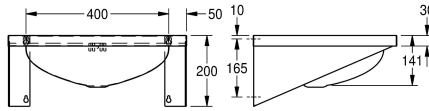

KWC ANIMA Lavabo singolo

Modell-Linie: ANIMA | WT500A
Lavabi | Lavabi

KWC-No.

203.0000.154

2000103764

Con foro rubinetteria D 35 mm

1

Lavabo singolo per installazione a parete, in acciaio inox 18/10, superficie satinata, spessore: 1 mm. Vasca dimensioni 400 x 291 x 141 mm. Piano rubinetteria da 70 mm. Con troppopieno, scarico 1"

1/2, tappo e catenella. Inclusi viti e tasselli di fissaggio.

Dimensioni 500 x 200 x 402 mm (L x A x P)

Dati tecnici

Posizione bacino

Centro

Altezza vasca

141 mm

Finitura vasca

Finitura satinata

Profondità orizzontale della vasca

291 mm

Forma della vasca

Rettangolo

Larghezza vasca

400 mm

Colore

402 mm

Altezza totale

200 mm

Larghezza complessiva

500 mm

Tropo pieno

Sì

Posaione del troppopieno