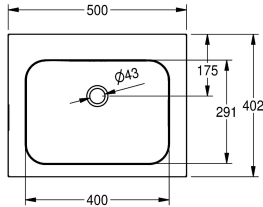

KWC ANIMA Lavabo singolo

Modell-Linie: ANIMA | WT500A
Lavabi | Lavabi

KWC-No.

203.0000.154

2000103764

Con foro rubinetteria D 35 mm

1

Lavabo singolo per installazione a parete, in acciaio inox 18/10, superficie satinata, spessore: 1 mm. Vasca dimensioni 400 x 291 x 141 mm. Piano rubinetteria da 70 mm. Con troppopieno, scarico 1"

1/2, tappo e catenella. Inclusi viti e tasselli di fissaggio.

Dimensioni 500 x 200 x 402 mm (L x A x P)

Dati tecnici

Posizione bacino

Centro

Altezza vasca

141 mm

Finitura vasca

Finitura satinata

Profondità orizzontale della vasca

291 mm

Forma della vasca

Rettangolo

Larghezza vasca

400 mm

Colore

402 mm

Altezza totale

200 mm

Larghezza complessiva

500 mm

Tropo pieno

Sì

Posaione del troppopieno