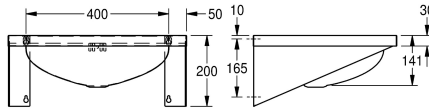

KWC ANIMA Wastafel

Modell-Linie: ANIMA | WT500A
Wastafels | Wastafels

KWC-No.

203.0000.154

2000103764

Met kraangat 35 mm (diameter)

1

Wastafel voor wandmontage, roestvrij staal, oppervlak zijdemat, materiaaldikte 1 mm, naadloos ingelaste waskom met afmetingen 500 x 200 x 402 mm, rechthoekig, kraanvlak 70 mm, met overloop, G 1 1/4 B afvoerplug, afvoer achteraan in het midden, met ingelaste

montagesteunen, inclusief schroeven en pluggen.

Afmetingen 500 x 200 x 402 mm (B x H x D)

Technical Data

Kuippositie
Kuip - kuip diepte
Afwerking kuip
Kuip - diepte
Kuipvorm
Kuip - breedte
Kleur
Materiaal
Materiaalcode
Materiaaldikte
Totale diepte
Totale hoogte
Totale breedte
Overloop
Overloop positie
Opstaande achterkant
inclusief sifon
Spatplaat
Oppervlakafwerking
Kraanvlak
Type montage
Type afvoer kit
Positie afvoeropening
Lengte uitloop

Centraal
141 mm
Zijdeglans
291 mm
Rechthoekig
400 mm
Geen kleur
Roestvrij staal
1.4301
1 mm
402 mm
200 mm
500 mm
Ja
Terug
Neen
Neen
Optioneel
Zijdeglans
Ja
Wandmontage
Afvoerplug met stop
Midden achter
175 mm