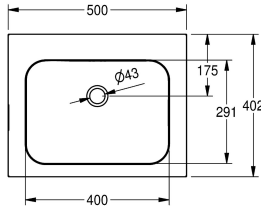

KWC ANIMA Wastafel

Modell-Linie: ANIMA | WT500A
Wastafels | Wastafels

KWC-No.

203.0000.154

2000103764

Met kraangat 35 mm (diameter)

1

Wastafel voor wandmontage, roestvrij staal, oppervlak zijdemat, materiaaldikte 1 mm, naadloos ingelaste waskom met afmetingen 500 x 200 x 402 mm, rechthoekig, kraanvlak 70 mm, met overloop, G 1 1/4 B afvoerplug, afvoer achteraan in het midden, met ingelaste

montagesteunen, inclusief schroeven en pluggen.

Afmetingen 500 x 200 x 402 mm (B x H x D)

Technical Data

Kuippositie
Kuip - kuip diepte
Afwerking kuip
Kuip - diepte
Kuipvorm
Kuip - breedte
Kleur
Materiaal
Materiaalcode
Materiaaldikte
Totale diepte
Totale hoogte
Totale breedte
Overloop
Overloop positie
Opstaande achterkant
inclusief sifon
Spatplaat
Oppervlakafwerking
Kraanvlak
Type montage
Type afvoer kit
Positie afvoeropening
Lengte uitloop

Centraal
141 mm
Zijdeglans
291 mm
Rechthoekig
400 mm
Geen kleur
Roestvrij staal
1.4301
1 mm
402 mm
200 mm
500 mm
Ja
Terug
Neen
Neen
Optioneel
Zijdeglans
Ja
Wandmontage
Afvoerplug met stop
Midden achter
175 mm