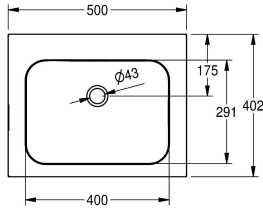

### KWC-No.

**203.0000.154**

**2000103764**

Met kraangat 35 mm (diameter)

1

Wastafel voor wandmontage, roestvrij staal, oppervlak zijdemat, materiaaldikte 1 mm, naadloos ingelaste waskom met afmetingen 500 x 200 x 402 mm, rechthoekig, kraanvlak 70 mm, met overloop, G 1 1/4 B afvoerplug, afvoer achteraan in het midden, met ingelaste

montagesteunen, inclusief schroeven en pluggen.

Afmetingen 500 x 200 x 402 mm (B x H x D)

### Technical Data

Kuippositie	Centraal
Kuip - kuip diepte	141 mm
Afwerking kuip	Zijdeglans
Kuip - diepte	291 mm
Kuipvorm	Rechthoekig
Kuip - breedte	400 mm
Kleur	Geen kleur
Materiaal	Roestvrij staal
Materiaalcode	1.4301
Materiaaldikte	1 mm
Totale diepte	402 mm
Totale hoogte	200 mm
Totale breedte	500 mm
Overloop	Ja
Overloop positie	Terug
Opstaande achterkant	Neen
inclusief sifon	Neen
Spatplaat	Optioneel
Oppervlakafwerking	Zijdeglans
Kraanvlak	Ja
Type montage	Wandmontage
Type afvoer kit	Afvoerplug met stop
Positie afvoeropening	Midden achter
Lengte uitloop	175 mm