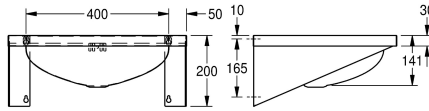

### KWC-No.

**203.0000.154**

**2000103764**

Met kraangat 35 mm (diameter)

1

Wastafel voor wandmontage, roestvrij staal, oppervlak zijdemat, materiaaldikte 1 mm, naadloos ingelaste waskom met afmetingen 500 x 200 x 402 mm, rechthoekig, kraanvlak 70 mm, met overloop, G 1 1/4 B afvoerplug, afvoer achteraan in het midden, met ingelaste

montagesteunen, inclusief schroeven en pluggen.

Afmetingen 500 x 200 x 402 mm (B x H x D)

### Technical Data

Kuippositie	Centraal
Kuip - kuip diepte	141 mm
Afwerking kuip	Zijdeglans
Kuip - diepte	291 mm
Kuipvorm	Rechthoekig
Kuip - breedte	400 mm
Kleur	Geen kleur
Materiaal	Roestvrij staal
Materiaalcode	1.4301
Materiaaldikte	1 mm
Totale diepte	402 mm
Totale hoogte	200 mm
Totale breedte	500 mm
Overloop	Ja
Overloop positie	Terug
Opstaande achterkant	Neen
inclusief sifon	Neen
Spatplaat	Optioneel
Oppervlakafwerking	Zijdeglans
Kraanvlak	Ja
Type montage	Wandmontage
Type afvoer kit	Afvoerplug met stop
Positie afvoeropening	Midden achter
Lengte uitloop	175 mm