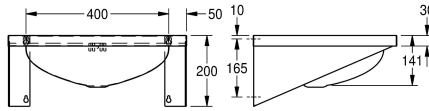

KWC ANIMA Umywalka pojedyncza

Modell-Linie: ANIMA | WT500A
Umywalki | Umywalki pojedyncze

KWC-No.

203.0000.154

2000103764

Z otworem na baterię 35 mm

1

Umywalka pojedyncza do montażu ściennego. Stal szlachetna, powierzchnia szlifowana matowa, grubość materiału 1 mm. Komora bezspoinowo wspawana w blat. Prostokątny kształt. Półka na armaturę o głębokości 70 mm. Przelew. Zatyczkowy zestaw odpływowo-przelewowy G 1 1/4 B, odpływ tylny

środkowy. Przyspawane wspomniki ściennie. W komplecie: wkręty i kołki rozporowe.

Wymiary 500 x 200 x 402 mm (szer. x wys. x głęb.)

Dane techniczne

Umieszczenie komory
Komora - głębokość komory
Wykończenie powierzchni miski
Głębokość komory
Kształt miski
Szerokość komory
Kolor
Materiał
Kod materiałowy
Grubość materiału
Łączna głębokość
Łączna wysokość
Łączna szerokość
Przelew
Umieszczenie przelewu
Tylna krawędź przyścienna
Syfon w komplecie
Ścianka tylna
Wykończenie powierzchni
Półka na baterię
Rodzaj montażu
Rodzaje zestawów odpływowych
Pozycja ujścia
Długość wysięgu

W środku
141 mm
Matowe
291 mm
Prostokąt
400 mm
Brak koloru
Stal szlachetna
1.4301
1 mm
402 mm
200 mm
500 mm
Tak
Pleczy
Nie
Nie
Opcjonalny
Matowe
Tak
Montaż naścienny
Zawór zatyczkowy
W środku z tyłu
175 mm