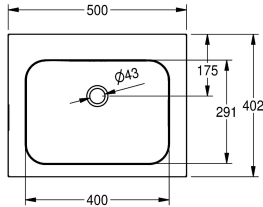

KWC ANIMA Umywalka pojedyncza

Modell-Linie: ANIMA | WT500A
Umywalki | Umywalki pojedyncze

KWC-No.

203.0000.154

2000103764

Z otworem na baterię 35 mm

1

Umywalka pojedyncza do montażu ściennego. Stal szlachetna, powierzchnia szlifowana matowa, grubość materiału 1 mm. Komora bezspoinowo wspawana w blat. Prostokątny kształt. Półka na armaturę o głębokości 70 mm. Przelew. Zatyczkowy zestaw odpływowo-przelewowy G 1 1/4 B, odpływ tylny

środkowy. Przyspawane wspomniki ściennie. W komplecie: wkręty i kołki rozporowe.

Wymiary 500 x 200 x 402 mm (szer. x wys. x głęb.)

Dane techniczne

Umieszczenie komory
Komora - głębokość komory
Wykończenie powierzchni miski
Głębokość komory
Kształt miski
Szerokość komory
Kolor
Materiał
Kod materiałowy
Grubość materiału
Łączna głębokość
Łączna wysokość
Łączna szerokość
Przelew
Umieszczenie przelewu
Tylna krawędź przyścienna
Syfon w komplecie
Ścianka tylna
Wykończenie powierzchni
Półka na baterię
Rodzaj montażu
Rodzaje zestawów odpływowych
Pozycja ujścia
Długość wysięgu

W środku
141 mm
Matowe
291 mm
Prostokąt
400 mm
Brak koloru
Stal szlachetna
1.4301
1 mm
402 mm
200 mm
500 mm
Tak
Pleczy
Nie
Nie
Opcjonalny
Matowe
Tak
Montaż naścienny
Zawór zatyczkowy
W środku z tyłu
175 mm