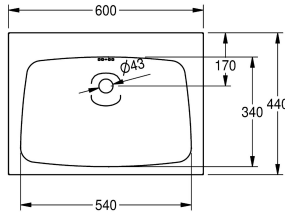

### KWC-No.

**203.0000.155**

**2000103765**

s otvorem pro baterii 35 mm

1

Umyvadlo k montáži na stěnu, z chromiklové oceli, povrch hedvábně matný, tloušťka materiálu 1 mm, beze spár vevařená prohlubeň, hranatý tvar umyvadla, plocha pro baterii 75 mm, s přepadem, sítková odtoková a přepadová sada G 1 1/4 B, odtok

vzadu uprostřed, s přivařenými konzolami k montáži na stěnu, včetně vrutů a hmoždinek.

Rozměry 600 x 200 x 440 mm (š x v x h)

### Technické údaje

Umístění umyvadla
Umyvadlo - výška
Celková délka umyvadla
Umyvadlo - hloubka
Tvar umyvadla
Umyvadlo - šířka
Barva
Materiál
Kód materiálu
Tloušťka materiálu
Celková hloubka
Celková výška
Celková šířka
Přepad
Umístění přepadu
Zadní lišta
Včetně sifonu
Zadní stěna
Povrch
Místo pro armaturu
Způsob montáže
Typ odpadové sady
Umístění odtoku
Vzdálenost odpadu od zdi

středový
146 mm
hedvábně matný
340 mm
obdélník
540 mm
bezbarvý
ušlechtilá ocel
1.4301
1 mm
440 mm
200 mm
600 mm
ano
zadní
Ne
Ne
volitelné
hedvábně matný
ano
montáž na stěnu
odtok se zátkou
střed vzadu
170 mm