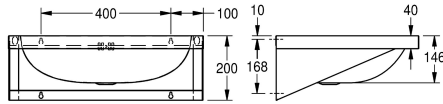

KWC ANIMA Umyvadlo

Modell-Linie: ANIMA | WT600A
Umyvadla | Umyvadla

KWC-No.

203.0000.155

2000103765

s otvorem pro baterii 35 mm

1

Umyvadlo k montáži na stěnu, z chromiklové oceli, povrch hedvábně matný, tloušťka materiálu 1 mm, beze spár vevařená prohlubeň, hranatý tvar umyvadla, plocha pro baterii 75 mm, s přepadem, sítková odtoková a přepadová sada G 1 1/4 B, odtok

vzadu uprostřed, s přivařenými konzolami k montáži na stěnu, včetně vrutů a hmoždinek.

Rozměry 600 x 200 x 440 mm (š x v x h)

Technické údaje

Umístění umyvadla
Umyvadlo - výška
Celková délka umyvadla
Umyvadlo - hloubka
Tvar umyvadla
Umyvadlo - šířka
Barva
Materiál
Kód materiálu
Tloušťka materiálu
Celková hloubka
Celková výška
Celková šířka
Přepad
Umístění přepadu
Zadní lišta
Včetně sifonu
Zadní stěna
Povrch
Místo pro armaturu
Způsob montáže
Typ odpadové sady
Umístění odtoku
Vzdálenost odpadu od zdi

středový
146 mm
hedvábně matný
340 mm
obdélník
540 mm
bezbarvý
ušlechtilá ocel
1.4301
1 mm
440 mm
200 mm
600 mm
ano
zadní
Ne
Ne
volitelné
hedvábně matný
ano
montáž na stěnu
odtok se zátkou
střed vzadu
170 mm