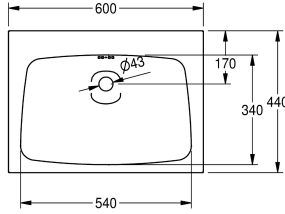

### KWC-No.

**203.0000.155**

**2000103765**

Con orificio para grifo diámetro de 35 mm

1

Lavabo individual para montaje a pared, acero de cromo niquel, acabado satinado, espesor de material 1 mm, cubeta soldada sin juntas con dimensiones interiores de cubeta 550 x 350 x 140 mm, forma de lavabo rectangular, con repisa para grifería 75 mm, con

rebosadero, filtro de tapón 1 1/4", desagüe detrás en el centro, con escuadras de pared soldadas, incluye tornillos y tacos.

Dimensiones 600 x 200 x 440 mm (L x A x P)

### Datos técnicos

Posición de la cubeta

Medio

Altura de la cubeta

146 mm

Tratamiento de la superficie del lavabo

Acabado satinado

Longitud de lavabo

340 mm

Forma de la cubeta

Rectángulo

Anchura de la cubeta

540 mm

Color

Sin color

Material