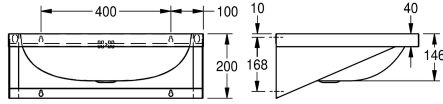

### KWC-No.

**203.0000.155**

**2000103765**

Con orificio para grifo diámetro de 35 mm

1

Lavabo individual para montaje a pared, acero de cromo niquel, acabado satinado, espesor de material 1 mm, cubeta soldada sin juntas con dimensiones interiores de cubeta 550 x 350 x 140 mm, forma de lavabo rectangular, con repisa para grifería 75 mm, con

rebosadero, filtro de tapón 1 1/4", desagüe detrás en el centro, con escuadras de pared soldadas, incluye tornillos y tacos.

Dimensiones 600 x 200 x 440 mm (L x A x P)

### Datos técnicos

Posición de la cubeta

Medio

Altura de la cubeta

146 mm

Tratamiento de la superficie del lavabo

Acabado satinado

Longitud de lavabo

340 mm

Forma de la cubeta

Rectángulo

Anchura de la cubeta

540 mm

Color

Sin color

Material