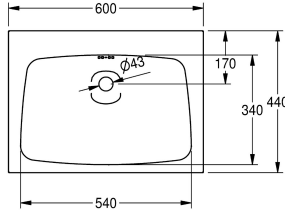

### KWC-No.

**203.0000.155**

**2000103765**

Con foro rubinetteria D 35 mm

1

Lavabo, installazione a parete, in acciaio inox 18/10, superficie satinata, spessore: 1 mm. Vasca dimensioni 550 x 350 x 145 mm. Piano rubinetteria da 75 mm. Con troppopieno, scarico 1" 1/2.

tappo e catenella. Inclusi viti e tasselli di fissaggio.

Dimensioni 600 x 200 x 440 mm (L x A x P)

### Dati tecnici

Posizione bacino
Altezza vasca
Finitura vasca
Profondità orizzontale della vasca
Forma della vasca
Larghezza vasca
Colore
Materiale
Codice materiale
Spessore del materiale
Profondità totale
Altezza totale
Larghezza complessiva
Tropo pieno
Poaione del troppopieno
Altezza alzatina
sifone incluso
Paraspruzzi
Finitura della superficie
Piano rubinetteria
Tipo di montaggio
Tipologia del gruppo scarico
Posizione del foro di scarico
Proiezione del foro di scarico
gruppo di scarico incluso

Centro
146 mm
Finitura satinata
340 mm
Rettangolo
540 mm
Senza colore
Acciaio inox
1.4301
1 mm
440 mm
200 mm
600 mm
Si
Dietro
No
No
In opzione
Finitura satinata
Si
Installazione a parete
Scarico bloccabile
Centrale posteriore
170 mm
Si