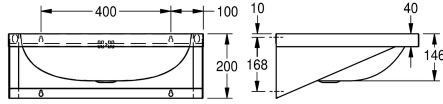

### KWC-No.

**203.0000.155**

**2000103765**

Con foro rubinetteria D 35 mm

1

Lavabo, installazione a parete, in acciaio inox 18/10, superficie satinata, spessore: 1 mm. Vasca dimensioni 550 x 350 x 145 mm. Piano rubinetteria da 75 mm. Con troppopieno, scarico 1" 1/2.

tappo e catenella. Inclusi viti e tasselli di fissaggio.

Dimensioni 600 x 200 x 440 mm (L x A x P)

### Dati tecnici

Posizione bacino
Altezza vasca
Finitura vasca
Profondità orizzontale della vasca
Forma della vasca
Larghezza vasca
Colore
Materiale
Codice materiale
Spessore del materiale
Profondità totale
Altezza totale
Larghezza complessiva
Tropo pieno
Poaione del troppopieno
Altezza alzatina
sifone incluso
Paraspruzzi
Finitura della superficie
Piano rubinetteria
Tipo di montaggio
Tipologia del gruppo scarico
Posizione del foro di scarico
Proiezione del foro di scarico
gruppo di scarico incluso

Centro
146 mm
Finitura satinata
340 mm
Rettangolo
540 mm
Senza colore
Acciaio inox
1.4301
1 mm
440 mm
200 mm
600 mm
Si
Dietro
No
No
In opzione
Finitura satinata
Si
Installazione a parete
Scarico bloccabile
Centrale posteriore
170 mm
Si