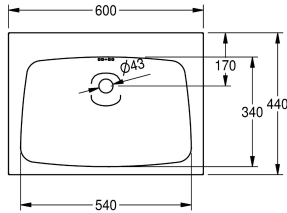

KWC ANIMA Wastafel

Modell-Linie: ANIMA | WT600A
Wastafels | Wastafels

KWC-No.

203.0000.155

2000103765

Met kraangat 35 mm (diameter)

1

Wastafel voor wandmontage, roestvrij staal, oppervlak zijdemat, materiaaldikte 1 mm, naadloos ingelaste waskom met afmetingen 550 x 350 x 140 mm, rechthoekig, kraanvlak 75 mm, met overloop, afvoer- en overloopgarnituur G 1 1/4 B afvoerplug, afvoer

achteraan in het midden, met ingelaste montagesteunen, inclusief schroeven en pluggen.

Afmetingen 600 x 200 x 440 mm (B x H x D)

Technical Data

Kuippositie	Centraal
Kuip - kuip diepte	146 mm
Afwerking kuip	Zijdeglans
Kuip - diepte	340 mm
Kuipvorm	Rechthoekig
Kuip - breedte	540 mm
Kleur	Geen kleur
Materiaal	Roestvrij staal
Materiaalcode	1.4301
Materiaaldikte	1 mm
Totale diepte	440 mm
Totale hoogte	200 mm
Totale breedte	600 mm
Overloop	Ja
Overloop positie	Terug
Opstaande achterkant	Neen
inclusief sifon	Neen
Spatplaat	Optioneel
Oppervlakafwerking	Zijdeglans
Kraanvlak	Ja
Type montage	Wandmontage
Type afvoer kit	Afvoerplug met stop
Positie afvoeropening	Midden achter
Lengte uitloop	170 mm

Centraal
146 mm
Zijdeglans
340 mm
Rechthoekig
540 mm
Geen kleur
Roestvrij staal
1.4301
1 mm
440 mm
200 mm
600 mm
Ja
Terug
Neen
Neen
Optioneel
Zijdeglans
Ja
Wandmontage
Afvoerplug met stop
Midden achter
170 mm