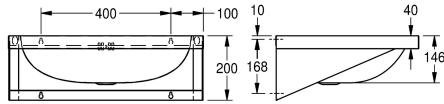

KWC ANIMA Wastafel

Modell-Linie: ANIMA | WT600A
Wastafels | Wastafels

KWC-No.

203.0000.155

2000103765

Met kraangat 35 mm (diameter)

1

Wastafel voor wandmontage, roestvrij staal, oppervlak zijdemat, materiaaldikte 1 mm, naadloos ingelaste waskom met afmetingen 550 x 350 x 140 mm, rechthoekig, kraanvlak 75 mm, met overloop, afvoer- en overloopgarnituur G 1 1/4 B afvoerplug, afvoer

achteraan in het midden, met ingelaste montagesteunen, inclusief schroeven en pluggen.

Afmetingen 600 x 200 x 440 mm (B x H x D)

Technical Data

Kuippositie	Centraal
Kuip - kuip diepte	146 mm
Afwerking kuip	Zijdeglans
Kuip - diepte	340 mm
Kuipvorm	Rechthoekig
Kuip - breedte	540 mm
Kleur	Geen kleur
Materiaal	Roestvrij staal
Materiaalcode	1.4301
Materiaaldikte	1 mm
Totale diepte	440 mm
Totale hoogte	200 mm
Totale breedte	600 mm
Overloop	Ja
Overloop positie	Terug
Opstaande achterkant	Neen
inclusief sifon	Neen
Spatplaat	Optioneel
Oppervlakafwerking	Zijdeglans
Kraanvlak	Ja
Type montage	Wandmontage
Type afvoer kit	Afvoerplug met stop
Positie afvoeropening	Midden achter
Lengte uitloop	170 mm

Centraal
146 mm
Zijdeglans
340 mm
Rechthoekig
540 mm
Geen kleur
Roestvrij staal
1.4301
1 mm
440 mm
200 mm
600 mm
Ja
Terug
Neen
Neen
Optioneel
Zijdeglans
Ja
Wandmontage
Afvoerplug met stop
Midden achter
170 mm