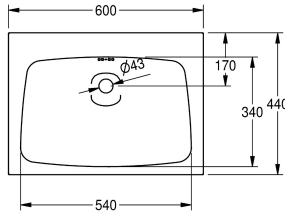

KWC ANIMA Umywalka pojedyncza

Modell-Linie: ANIMA | WT600A
Umywalki | Umywalki pojedyncze

KWC-No.

203.0000.155

2000103765

Z otworem na baterię 35 mm

1

Umywalka pojedyncza do montażu ściennego. Stal szlachetna, powierzchnia szlifowana matowa, grubość materiału 1 mm. Komora bezspoinowo wspawana w blat. Prostokątny kształt. Półka na armaturę o głębokości 80 mm. Przelew. Zatyczkowy zestaw odpływowo-przelewowy G 1 1/4 B, odpływ tylny

środkowy. Przyspawane wspomniki ściennie. W komplecie: wkręty i kołki rozporowe.

Wymiary 600 x 200 x 440 mm (szer. x wys. x głęb.)

Dane techniczne

Umieszczenie komory

W środku

Komora - głębokość komory

146 mm

Wykończenie powierzchni miski

Matowe

Głębokość komory

340 mm

Kształt miski

Prostokąt

Szerokość komory

540 mm

Łączna głębokość

440 mm

Łączna wysokość

200 mm

Łączna szerokość

600 mm

Przelew

Tak