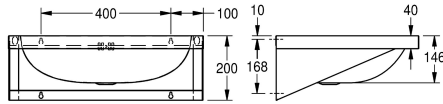

KWC ANIMA Umywalka pojedyncza

Modell-Linie: ANIMA | WT600A
Umywalki | Umywalki pojedyncze

KWC-No.

203.0000.155

2000103765

Z otworem na baterię 35 mm

1

Umywalka pojedyncza do montażu ściennego. Stal szlachetna, powierzchnia szlifowana matowa, grubość materiału 1 mm. Komora bezspoinowo wspawana w blat. Prostokątny kształt. Półka na armaturę o głębokości 80 mm. Przelew. Zatyczkowy zestaw odpływowo-przelewowy G 1 1/4 B, odpływ tylny

środkowy. Przyspawane wspomniki ściennie. W komplecie: wkręty i kołki rozporowe.

Wymiary 600 x 200 x 440 mm (szer. x wys. x głęb.)

Dane techniczne

Umieszczenie komory

W środku

Komora - głębokość komory

146 mm

Wykończenie powierzchni miski

Matowe

Głębokość komory

340 mm

Kształt miski

Prostokąt

Szerokość komory

540 mm

Kolor

Brak koloru

Materiał

Stal szlachetna

Kod materiałowy

1.4301

Grubość materiału

1 mm

Łączna głębokość

440 mm

Łączna wysokość

200 mm

Łączna szerokość

600 mm

Przelew

Tak

Umieszczenie przelewu

Pleczy

Tylna krawędź przyścienna

Nie

Syfon w komplecie

Nie

Ścianka tylna

Opcjonalny

Wykończenie powierzchni

Matowe

Półka na baterię

Tak

Rodzaj montażu

Montaż naścienny

Rodzaje zestawów odpływowych

Zawór zatyczkowy

Pozycja ujścia

W środku z tyłu

Długość wysięgu

170 mm