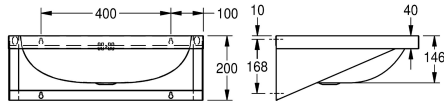

KWC ANIMA Singeltvättställ

Modell-Linie: ANIMA | WT600A
Tvättställ | Tvättställ

KWC-No.

203.0000.155

2000103765

With 35 mm diameter tap hole, centered

1

Singeltvättställ för väggmontage, rostfritt stål, satin yta, godstjocklek 1 mm, sömlös svetsad skål med diameter 550 x 350 x 140, rektangulär form, 75 mm avsats för blandare, med

bräddavlopp, 1 1/4" avloppssil, centrerat avlopp, integrerade konsoler, levereras med skruv och plugg.

Technical Data

skål placering
Skål.- skål djup
Skål finish
Skål - djup
Skål form
Skål - vidd
Färg
Material
Materialkod
Material tjocklek
Övergripande djup
Total höjd
Total bredd
Bräddavlopp
Breddavloppets placering
Bakre stående
vattenlås ingår
Utslagsback
Ytfinish
Kran hylla
Typ av montering
Typ av avfallsbehållare
Avfalls håls placering
Avfalls håls beräkning
avfallsbehållare ingår

Mitten
146 mm
Satin yta
340 mm
Rektangel
540 mm
Ingen färg
Rostfritt stål
1.4301
1 mm
440 mm
200 mm
600 mm
Ja
Tillbaka
Nej
Nej
Optimal
Satin yta
Ja
Väggmontering
Plugg avfall
Bakre mitten
170 mm
Ja

KWC ANIMA
Singeltvättställ