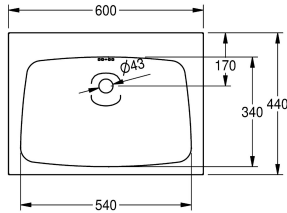

KWC ANIMA Singeltvättställ

Modell-Linie: ANIMA | WT600A
Tvättställ | Tvättställ

KWC-No.

203.0000.155

2000103765

With 35 mm diameter tap hole, centered

1

Singeltvättställ för väggmontage, rostfritt stål, satin yta, godstjocklek 1 mm, sömlös svetsad skål med diameter 550 x 350 x 140, rektangulär form, 75 mm avsats för blandare, med

bräddavlopp, 1 1/4" avloppssil, centrerat avlopp, integrerade konsoler, levereras med skruv och plugg.

Technical Data

skål placering
Skål.- skål djup
Skål finish
Skål - djup
Skål form
Skål - vidd
Färg
Material
Materialkod
Material tjocklek
Övergripande djup
Total höjd
Total bredd
Bräddavlopp
Breddavloppets placering
Bakre stående
vattenlås ingår
Utslagsback
Ytfinish
Kran hylla
Typ av montering
Typ av avfallsbehållare
Avfalls håls placering
Avfalls håls beräkning
avfallsbehållare ingår

Mitten
146 mm
Satin yta
340 mm
Rektangel
540 mm
Ingen färg
Rostfritt stål
1.4301
1 mm
440 mm
200 mm
600 mm
Ja
Tillbaka
Nej
Nej
Optimal
Satin yta
Ja
Väggmontering
Plugg avfall
Bakre mitten
170 mm
Ja

KWC ANIMA
Singeltvättställ