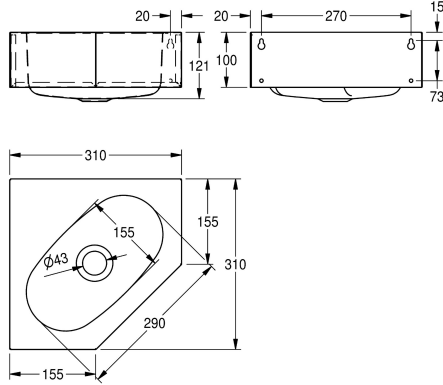

KWC ANIMA

Lavabo individual esquinero

Modell-Linie: ANIMA | WT310E

Lavabo | Lavabos

KWC-No.

203.0499.146

Lavabo individual esquinero, acero de cromo níquel, acabado satinado, espesor de material 1 mm, cubeta soldada sin juntas con dimensiones interiores 290 x 155 x 100 mm, lavabo de forma rectangular, con repisa para grifería, sin rebosadero, válvula de desagüe 1 1/4", desagüe central, panel frontal con esquinas 45°.

incluye tornillos y tacos.

Dimensiones 310 x 121 x 310 mm (L x A x P)

Dimensiones de cubeta 290 x 121 x 155 mm (L x A x P)

Datos técnicos

Tipo de cubeta
Posición de la cubeta
Altura de la cubeta
Tratamiento de la superficie del lavabo
Longitud de lavabo
Forma de la cubeta
Anchura de la cubeta
Color
Material
Código
Espesor del material
Profundidad
Altura
Anchura total
Rebosadero
Peto trasero
Diámetro del sifón
sifón incluidos
Aliviadero
Pared trasera
Acabado de superficie
Repisa grifos
Tipo de montaje
Tipo de vertedero
Posición del desagüe

Unidad de la cuenca
Medio
121 mm
Acabado satinado
155 mm
Oval
290 mm
Sin color
Acero inoxidable
1.4301
1 mm
310 mm
121 mm
310 mm
No
No
DN 32
No
No
No
Acabado satinado
Si
Montaje a pared
Residuos de perforación
Centro

KWC ANIMA
Lavabo individual esquinero

Modell-Linie: ANIMA | WT310E
Lavabo | Lavabos

Vaciado desagüe	155 mm
rebosadero incluido	Si
Tamaño vertedero	DN 32
ATT-WS-WASTESLEEVEINCL	No