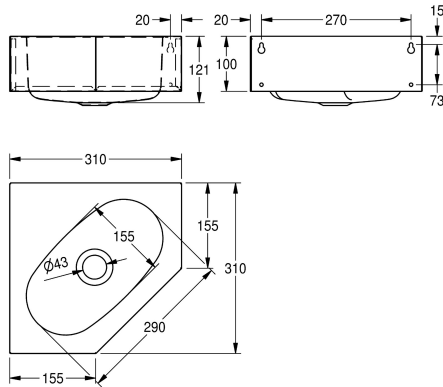

KWC ANIMA Wastafel

Modell-Linie: ANIMA | WT310E
Wastafels | Wastafels

KWC-No.

203.0499.146

Wastafel voor wandmontage, roestvrij staal, oppervlak zijdemat, materiaaldikte 1 mm, naadloos ingelaste waskom met afmetingen 290 x 155 x 100 mm, rechthoekig, met kraanvlak, zonder overloop, 1 1/4" afvoerplug, centrale afvoer, frontpaneel met 45 hoeken,

inclusief schroeven en pluggen.

Afmetingen 310 x 121 x 310 mm (B x H x D)
Afmetingen bak 290 x 121 x 155 mm (B x H x D)

Technical Data

Type waskom
Kuippositie
Kuip - kuip diepte
Afwerking kuip
Kuip - diepte
Kuipvorm
Kuip - breedte
Kleur
Materiaal
Materiaalcode
Materiaaldikte
Totale diepte
Totale hoogte
Totale breedte
Overloop
Opstaande achterkant
Sifon diameter
inclusief sifon
Afvoerkanaal
Spatplaat
Oppervlakafwerking
Kraanvlak
Type montage
Type afvoer kit
Positie afvoeropening
Lengte uitloop

Inbouw wastafel
Centraal
121 mm
Zijdeglans
155 mm
Ovaal
290 mm
Geen kleur
Roestvrij staal
1.4301
1 mm
310 mm
121 mm
310 mm
Neen
Neen
DN 32
Neen
Neen
Neen
Zijdeglans
Ja
Wandmontage
Roosterafvoerplug
Centraal
155 mm

KWC ANIMA
Wastafel

Modell-Linie: ANIMA | WT310E
Wastafels | Wastafels

afvoer kit inbegrepen	Ja
Afvoer afmetingen	DN 32
ATT-WS-WASTESLEEVEINCL	Neen