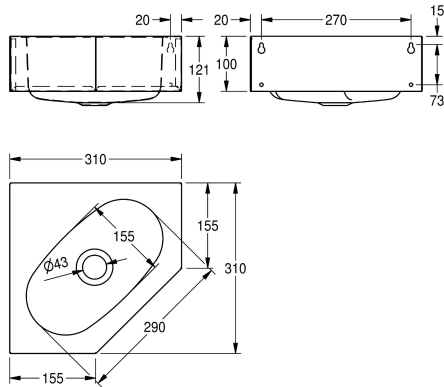

KWC ANIMA Wastafel

Modell-Linie: ANIMA | WT310E
Wastafels | Wastafels

KWC-No.

203.0499.146

Wastafel voor wandmontage, roestvrij staal, oppervlak zijdemat, materiaaldikte 1 mm, naadloos ingelaste waskom met afmetingen 290 x 155 x 100 mm, rechthoekig, met kraanvlak, zonder overloop, 1 1/4" afvoerplug, centrale afvoer, frontpaneel met 45 hoeken,

inclusief schroeven en pluggen.

Afmetingen 310 x 121 x 310 mm (B x H x D)
Afmetingen bak 290 x 121 x 155 mm (B x H x D)

Technical Data

Type waskom
Kuippositie
Kuip - kuip diepte
Afwerking kuip
Kuip - diepte
Kuipvorm
Kuip - breedte
Kleur
Materiaal
Materiaalcode
Materiaaldikte
Totale diepte
Totale hoogte
Totale breedte
Overloop
Opstaande achterkant
Sifon diameter
inclusief sifon
Afvoerkanaal
Spatplaat
Oppervlakafwerking
Kraanvlak
Type montage
Type afvoer kit
Positie afvoeropening
Lengte uitloop

Inbouw wastafel
Centraal
121 mm
Zijdeglans
155 mm
Ovaal
290 mm
Geen kleur
Roestvrij staal
1.4301
1 mm
310 mm
121 mm
310 mm
Neen
Neen
DN 32
Neen
Neen
Neen
Zijdeglans
Ja
Wandmontage
Roosterafvoerplug
Centraal
155 mm

KWC ANIMA
Wastafel

Modell-Linie: ANIMA | WT310E
Wastafels | Wastafels

afvoer kit inbegrepen	Ja
Afvoer afmetingen	DN 32
ATT-WS-WASTESLEEVEINCL	Neen