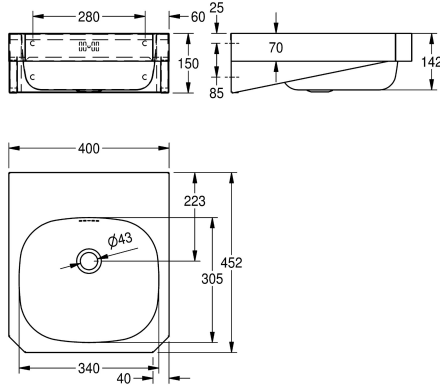

### KWC-No.

203.0499.147

2000103763

Con orificio para grifo diámetro de 35 mm, central

1

Lavabo individual para montaje a pared, acero de cromo niquel, acabado satinado, espesor de material 1 mm, cubeta soldada sin juntas con dimensiones interiores de cubeta 340 x 300 x 140 mm, forma de lavabo rectangular, con repisa para grifería 120 mm, con rebosadero, filtro de tapón 1 1/4", desagüe detrás en el centro,

panel frontal con esquinas 45°, con escuadras de pared soldadas, fijación según EN 31, incluye tornillos y tacos.

Dimensiones 400 x 150 x 452 mm (L x A x P)

### Datos técnicos

Tipo de cubeta
Posición de la cubeta
Altura de la cubeta
Tratamiento de la superficie del lavabo
Longitud de lavabo
Forma de la cubeta
Anchura de la cubeta
Color
Material
Código
Espesor del material
Profundidad
Altura
Anchura total
Rebosadero
Desbordamiento de la posición
Peto trasero
Diámetro del sifón
sifón incluidos
Pared trasera
Acabado de superficie
Repisa grifos
Tipo de montaje
Tipo de vertedero

Vanidad de la cuenca
Medio
142 mm
Acabado satinado
305 mm
Rectángulo redondeado
340 mm
Sin color
Acero inoxidable
1.4301
1 mm
452 mm
150 mm
400 mm
Si
Respaldo
No
DN 32
No
Opcional
Acabado satinado
Si
Montaje a pared
Tapón de residuos