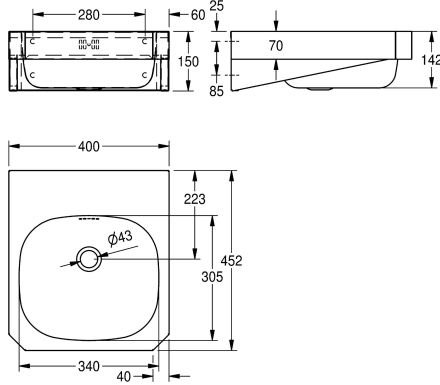

### KWC-No.

203.0499.147

2000103763

halkaisija 35 mm hanareiällä

1

Pesuallas seinäasennukseen, ruostumatonta terästä, satiinipinta, materiaalin vahvuus 1 mm, laserhitsattu, lähes huomaamaton sauma allas halkaisijaltaan 340 x 300 x 140 mm, suorakaiteen muoto, 120 mm hanan paikka, sis. ylivuodon, 1 1/4" tulpallinen pohjaventtiili, valutus kohti keskustaa, etupaneeli 45°

kulmataivutuksin, esihitsatut asennuskannakkeet, asennus EN 31 standardin mukaan, mukana ruuvit ja tartuntaosat.

Mitat 400x150x452 mm (L x K x S)

### Tekniset tiedot

Altaan tyyppi
Altaan paikka
Altaan korkeus
Altaan pinta
Altaan syvyys
Altaan muoto
Altaan pituus
Väri
Materiaali
Rst teräslaji
Materiaalin vahvuus
Kokonaissyvyys
Kokonaiskorkeus
Kokonaisleveys
Ylijuuksu
Ylivuodon paikka
Takanosto
Vesilukon halkaisija
sisältää vesilukon
Tausta levy
Pinnan viimeistely
Hanataso
Asennustapa
Pohjaventtiilin tyyppi

## KWC ANIMA Pesuallas seinäasennukseen

Modell-Linie: ANIMA | WT400C  
Pesuallaat | Pesuallaat

Pohjaventtiilin paikka	Keskellä takana
Pohjaventtiilin ulkonema	223 mm
sisältää pohjaventtiilin	Kyllä
Pohjaventtiilin koko	DN 32
ATT-WS-WASTESLEEVEINCL	Ei
IviCode	0