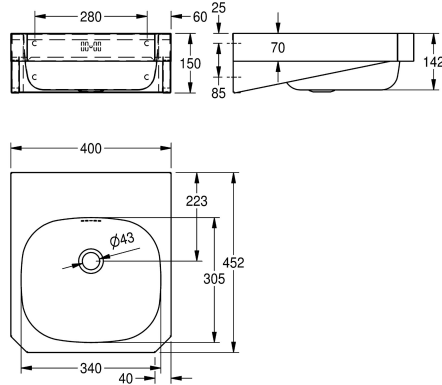

KWC ANIMA Lavabo singolo

Modell-Linie: ANIMA | WT400C
Lavabi | Lavabi

KWC-No.

203.0499.147

2000103763

Con foro rubinetteria D 35 mm

1

Lavabo singolo per installazione a parete, in acciaio inox 18/10, superficie satinata, spessore: 1 mm. Vasca dimensioni 340 x 300 x 140 mm. Piano rubinetteria da 120 mm. Angoli smussati a 45°. Con troppopieno, scarico 1" 1/4, tappo e catenella. Montaggio conforme

alla normativa EN31. Inclusi viti e tasselli di fissaggio.

Dimensioni 400 x 150 x 452 mm (L x A x P)

Dati tecnici

Tipo vasca
Posizione bacino
Altezza vasca
Finitura vasca
Profondità orizzontale della vasca
Forma della vasca
Larghezza vasca
Colore
Materiale
Codice materiale
Spessore del materiale
Profondità totale
Altezza totale
Larghezza complessiva
Troppo pieno
Posizione del troppopieno
Altezza alzatina
Diametro sifone
sifone incluso
Paraspruzzi
Finitura della superficie
Piano rubinetteria
Tipo di montaggio
Tipologia del gruppo scarico

Lavabo
Centro
142 mm
Finitura satinata
305 mm
Rettangolo arrotondato
340 mm
Senza colore
Acciaio inox
1.4301
1 mm
452 mm
150 mm
400 mm
Si
Dietro
No
DN 32
No
In opzione
Finitura satinata
Si
Installazione a parete
Scarico bloccabile

KWC ANIMA Lavabo singolo

Modell-Linie: ANIMA | WT400C
Lavabi | Lavabi

Posizione del foro di scarico	Centrale posteriore
Proiezione del foro di scarico	223 mm
gruppo di scarico incluso	Si
Dimensione dello scarico	DN 32
ATT-WS-WASTESLEEVEINCL	No