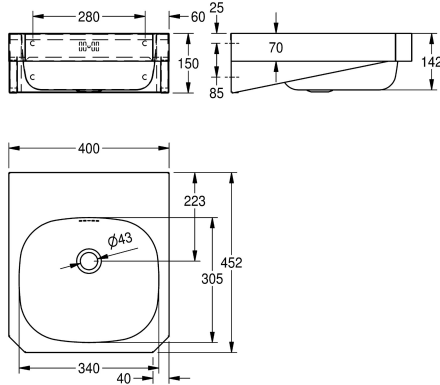

KWC ANIMA Wastafel

Modell-Linie: ANIMA | WT400C
Wastafels | Wastafels

KWC-No.

203.0499.147

2000103763

Met kraangat 35 mm (diameter)

1

Wastafel voor wandmontage, roestvrij staal, oppervlak zijdemat materiaaldikte 1 mm, naadloos ingelaste waskom met afmetingen 340 x 305 x 142 mm, rechthoekig, kraanvlak 120 mm, met overloop, afvoer- en overloopgarnituur G 1 1/4", afvoer achteraan in het midden, frontpaneel met 45° hoeken, met ingelaste

montagesteunen, bevestiging conform EN 31, inclusief schroeven en pluggen.

Afmetingen 400 x 150 x 452 mm (B x H x D)

Technical Data

Type waskom
Kuippositie
Kuip - kuip diepte
Afwerking kuip
Kuip - diepte
Kuipvorm
Kuip - breedte
Kleur
Materiaal
Materiaalcode
Materiaaldikte
Totale diepte
Totale hoogte
Totale breedte
Overloop
Overloop positie
Opstaande achterkant
Sifon diameter
inclusief sifon
Spatplaat
Oppervlakafwerking
Kraanvlak
Type montage
Type afvoer kit

Inbouwastafel
Centraal
142 mm
Zijdeglans
305 mm
Afgeronde rechthoek
340 mm
Geen kleur
Roestvrij staal
1.4301
1 mm
452 mm
150 mm
400 mm
Ja
Terug
Neen
DN 32
Neen
Optioneel
Zijdeglans
Ja
Wandmontage
Afvoerplug met stop

KWC ANIMA Wastafel

Modell-Linie: ANIMA | WT400C
Wastafels | Wastafels

Positie afvoeropening	Midden achter
Lengte uitloop	223 mm
afvoer kit inbegrepen	Ja
Afvoer afmetingen	DN 32
ATT-WS-WASTESLEEVEINCL	Neen