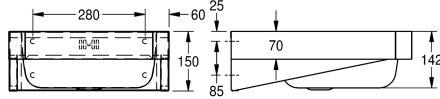

### KWC-No.

203.0499.147

2000103763

Met kraangat 35 mm (diameter)

1

Wastafel voor wandmontage, roestvrij staal, oppervlak zijdemat materiaaldikte 1 mm, naadloos ingelaste waskom met afmetingen 340 x 305 x 142 mm, rechthoekig, kraanvlak 120 mm, met overloop, afvoer- en overloopgarnituur G 1 1/4", afvoer achteraan in het midden, frontpaneel met 45° hoeken, met ingelaste

montagesteunen, bevestiging conform EN 31, inclusief schroeven en pluggen.

Afmetingen 400 x 150 x 452 mm (B x H x D)