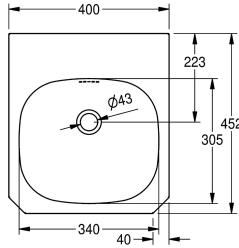

### KWC-No.

203.0499.147

2000103763

Met kraangat 35 mm (diameter)

1

Wastafel voor wandmontage, roestvrij staal, oppervlak zijdemat materiaaldikte 1 mm, naadloos ingelaste waskom met afmetingen 340 x 305 x 142 mm, rechthoekig, kraanvlak 120 mm, met overloop, afvoer- en overloopgarnituur G 1 1/4", afvoer achteraan in het midden, frontpaneel met 45° hoeken, met ingelaste

montagesteunen, bevestiging conform EN 31, inclusief schroeven en pluggen.

Afmetingen 400 x 150 x 452 mm (B x H x D)

Inbouwastafel
Centraal
142 mm
Zijdeglans
305 mm
Afgeronde rechthoek
340 mm
Geen kleur
Roestvrij staal
1.4301
1 mm
452 mm
150 mm
400 mm
Ja
Terug
Neen
DN 32
Neen
Optioneel
Zijdeglans
Ja
Wandmontage
Afvoerplug met stop

## KWC ANIMA Wastafel

Modell-Linie: ANIMA | WT400C  
Wastafels | Wastafels

Positie afvoeropening

Midden achter

Lengte uitloop

223 mm

afvoer kit inbegrepen

Ja