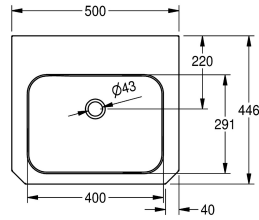

### KWC-No.

**203.0499.148**

**2000103094**

Con orificio para grifo diámetro de 35 mm, central

1

Lavabo individual para montaje a pared, acero de cromo niquel, acabado satinado, espesor de material 1 mm, cubeta soldada sin juntas con dimensiones interiores de cubeta 400 x 300 x 134 mm, forma de lavabo rectangular, con repisa para grifería 105 mm, con rebosadero, filtro de tapón 1 1/4", desagüe detrás en el centro,

panel frontal con esquinas 45°, con escuadras de pared soldadas, fijación según EN 31, incluye tornillos y tacos.

Dimensiones 500 x 150 x 446 mm (L x A x P)

### Datos técnicos

Tipo de cubeta
Posición de la cubeta
Altura de la cubeta
Tratamiento de la superficie del lavabo
Longitud de lavabo
Forma de la cubeta
Anchura de la cubeta
Color
Material
Código
Espesor del material
Profundidad
Altura
Anchura total
Rebosadero
Desbordamiento de la posición
Peto trasero
Diámetro del sifón
sifón incluidos
Pared trasera
Acabado de superficie
Repisa grifos
Tipo de montaje
Tipo de vertedero

Vanidad de la cuenca
Medio
141 mm
Acabado satinado
291 mm
Rectángulo redondeado
400 mm
Sin color
Acero inoxidable
1.4301
1 mm
446 mm
150 mm
500 mm
Si
Respaldo
No
DN 32
No
Opcional
Acabado satinado
Si
Montaje a pared
Tapón de residuos