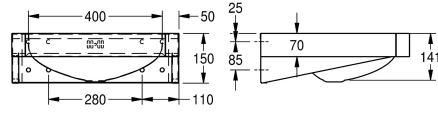

### KWC-No.

**203.0499.148**

**2000103094**

Con orificio para grifo diámetro de 35 mm, central

1

Lavabo individual para montaje a pared, acero de cromo niquel, acabado satinado, espesor de material 1 mm, cubeta soldada sin juntas con dimensiones interiores de cubeta 400 x 300 x 134 mm, forma de lavabo rectangular, con repisa para grifería 105 mm, con rebosadero, filtro de tapón 1 1/4", desagüe detrás en el centro,

panel frontal con esquinas 45°, con escuadras de pared soldadas, fijación según EN 31, incluye tornillos y tacos.

Dimensiones 500 x 150 x 446 mm (L x A x P)

### Datos técnicos

Tipo de cubeta
Posición de la cubeta
Altura de la cubeta
Tratamiento de la superficie del lavabo
Longitud de lavabo
Forma de la cubeta
Anchura de la cubeta
Color
Material
Código
Espesor del material
Profundidad
Altura
Anchura total
Rebosadero
Desbordamiento de la posición
Peto trasero
Diámetro del sifón
sifón incluidos
Pared trasera
Acabado de superficie
Repisa grifos
Tipo de montaje
Tipo de vertedero

Vanidad de la cuenca
Medio
141 mm
Acabado satinado
291 mm
Rectángulo redondeado
400 mm
Sin color
Acero inoxidable
1.4301
1 mm
446 mm
150 mm
500 mm
Si
Respaldo
No
DN 32
No
Opcional
Acabado satinado
Si
Montaje a pared
Tapón de residuos