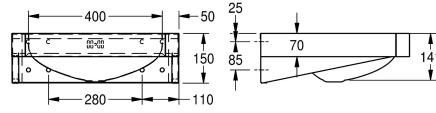

KWC ANIMA Pesuallas seinäasennukseen

Modell-Linie: ANIMA | WT500C
Pesualtaat | Pesualtaat

KWC-No.

203.0499.148

2000103094

halkaisija 35 mm hanareiällä

1

Pesuallas seinäasennukseen, ruostumatonta terästä, sateinipinta, materiaalin vahvuus 1 mm, laserhitsattu, lähes huomaamaton sauma allas halkaisijaltaan 400 x 300 x 135 mm, suorakaiteen muoto, 105 mm hanan paikka, sis. ylivuodon, 1 1/4" tulpallinen pohjaventtiili, valutus kohti keskustaa, etupaneeli 45°

kulmataivutuksin, esihitsatut asennuskannakkeet, asennus EN 31 standardin mukaan, mukana ruuvit ja tartuntaosat.

Mitat 500x150x446 mm (L x K x S)

Tekniset tiedot

Altaan tyyppi
Altaan paikka
Altaan korkeus
Altaan pinta
Altaan syvyys
Altaan muoto
Altaan pituus
Väri
Materiaali
Rst teräslaji
Materiaalin vahvuus
Kokonaissyvyys
Kokonaiskorkeus
Kokonaisleveys
Ylijuuksu
Ylivuodon paikka
Takanosto
Vesilukon halkaisija
sisältää vesilukon
Tausta levy
Pinnan viimeistely
Hanataso
Asennustapa
Pohjaventtiilin tyyppi

Allas
Keskus
141 mm
Sateinipintainen
291 mm
Pyeristetty suorakaide
400 mm
Väritön
Ruostumaton teräs
1.4301
1 mm
446 mm
150 mm
500 mm
Kyllä
Taka
Ei
DN 32
Ei
Vaihtoehto
Sateinipintainen
Kyllä
Seinäasennus
Tulpallinen pohjaventtiili

KWC ANIMA Pesuallas seinäasennukseen

Modell-Linie: ANIMA | WT500C
Pesuallaat | Pesuallaat

Pohjaventtiilin paikka	Keskellä takana
Pohjaventtiilin ulkonema	220 mm
sisältää pohjaventtiilin	Kyllä
Pohjaventtiilin koko	DN 32
ATT-WS-WASTESLEEVEINCL	Ei
IviCode	0