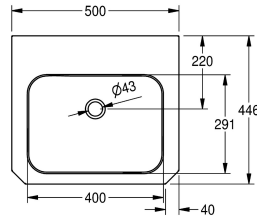

KWC ANIMA Pesuallas seinäasennukseen

Modell-Linie: ANIMA | WT500C
Pesualtaat | Pesualtaat

KWC-No.

203.0499.148

2000103094

halkaisija 35 mm hanareiällä

1

Pesuallas seinäasennukseen, ruostumatonta terästä, sateinipinta, materiaalin vahvuus 1 mm, laserhitsattu, lähes huomaamaton sauma allas halkaisijaltaan 400 x 300 x 135 mm, suorakaiteen muoto, 105 mm hanan paikka, sis. ylivuodon, 1 1/4" tulpallinen pohjaventtiili, valutus kohti keskustaa, etupaneeli 45°

kulmataivutuksin, esihitsatut asennuskannakkeet, asennus EN 31 standardin mukaan, mukana ruuvit ja tartuntaosat.

Mitat 500x150x446 mm (L x K x S)

Tekniset tiedot

Altaan tyyppi
Altaan paikka
Altaan korkeus
Altaan pinta
Altaan syvyys
Altaan muoto
Altaan pituus
Väri
Materiaali
Rst teräslaji
Materiaalin vahvuus
Kokonaissyvyys
Kokonaiskorkeus
Kokonaisleveys
Ylijuuksu
Ylivuodon paikka
Takanosto
Vesilukon halkaisija
sisältää vesilukon
Tausta levy
Pinnan viimeistely
Hanataso
Asennustapa
Pohjaventtiilin tyyppi

Allas
Keskus
141 mm
Sateinipintainen
291 mm
Pyeristetty suorakaide
400 mm
Väritön
Ruostumaton teräs
1.4301
1 mm
446 mm
150 mm
500 mm
Kyllä
Taka
Ei
DN 32
Ei
Vaihtoehto
Sateinipintainen
Kyllä
Seinäasennus
Tulpallinen pohjaventtiili

KWC ANIMA Pesuallas seinäasennukseen

Modell-Linie: ANIMA | WT500C
Pesuallaat | Pesuallaat

Pohjaventtiilin paikka	Keskellä takana
Pohjaventtiilin ulkonema	220 mm
sisältää pohjaventtiilin	Kyllä
Pohjaventtiilin koko	DN 32
ATT-WS-WASTESLEEVEINCL	Ei
IviCode	0