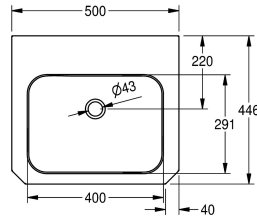

KWC ANIMA Wastafel

Modell-Linie: ANIMA | WT500C
Wastafels | Wastafels

KWC-No.

203.0499.148

2000103094

Met kraangat 35 mm (diameter)

1

Wastafel voor wandmontage, roestvrij staal, oppervlak zijdemat, materiaaldikte 1 mm, naadloos ingelaste waskom met afmetingen 400 x 141 x 291 mm, rechthoekig, kraanvlak 105 mm, met overloop, afvoer- en overloopgarnituur G 1 1/4", afvoer achteraan in het midden, frontpaneel met 45° hoeken, met ingelaste

montagesteunen, bevestiging conform EN 31, inclusief schroeven en pluggen.

Afmetingen 500 x 150 x 446 mm (B x H x D)

Technical Data

Type waskom
Kuippositie
Kuip - kuip diepte
Afwerking kuip
Kuip - diepte
Kuipvorm
Kuip - breedte
Kleur
Materiaal
Materiaalcode
Materiaaldikte
Totale diepte
Totale hoogte
Totale breedte
Overloop
Overloop positie
Opstaande achterkant
Sifon diameter
inclusief sifon
Spatplaat
Oppervlakafwerking
Kraanvlak
Type montage
Type afvoer kit

Inbouwastafel
Centraal
141 mm
Zijdeglans
291 mm
Afgeronde rechthoek
400 mm
Geen kleur
Roestvrij staal
1.4301
1 mm
446 mm
150 mm
500 mm
Ja
Terug
Neen
DN 32
Neen
Optioneel
Zijdeglans
Ja
Wandmontage
Afvoerplug met stop

KWC ANIMA Wastafel

Modell-Linie: ANIMA | WT500C
Wastafels | Wastafels

Positie afvoeropening	Midden achter
Lengte uitloop	220 mm
afvoer kit inbegrepen	Ja
Afvoer afmetingen	DN 32
ATT-WS-WASTESLEEVEINCL	Neen