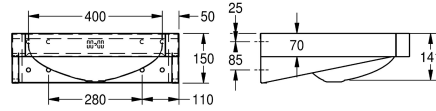

KWC ANIMA Wastafel

Modell-Linie: ANIMA | WT500C
Wastafels | Wastafels

KWC-No.

203.0499.148

2000103094

Met kraangat 35 mm (diameter)

1

Wastafel voor wandmontage, roestvrij staal, oppervlak zijdemat, materiaaldikte 1 mm, naadloos ingelaste waskom met afmetingen 400 x 141 x 291 mm, rechthoekig, kraanvlak 105 mm, met overloop, afvoer- en overloopgarnituur G 1 1/4", afvoer achteraan in het midden, frontpaneel met 45° hoeken, met ingelaste

montagesteunen, bevestiging conform EN 31, inclusief schroeven en pluggen.

Afmetingen 500 x 150 x 446 mm (B x H x D)

Technical Data

Type waskom
Kuippositie
Kuip - kuip diepte
Afwerking kuip
Kuip - diepte
Kuipvorm
Kuip - breedte
Kleur
Materiaal
Materiaalcode
Materiaaldikte
Totale diepte
Totale hoogte
Totale breedte
Overloop
Overloop positie
Opstaande achterkant
Sifon diameter
inclusief sifon
Spatplaat
Oppervlakafwerking
Kraanvlak
Type montage
Type afvoer kit

Inbouwastafel
Centraal
141 mm
Zijdeglans
291 mm
Afgeronde rechthoek
400 mm
Geen kleur
Roestvrij staal
1.4301
1 mm
446 mm
150 mm
500 mm
Ja
Terug
Neen
DN 32
Neen
Optioneel
Zijdeglans
Ja
Wandmontage
Afvoerplug met stop

KWC ANIMA Wastafel

Modell-Linie: ANIMA | WT500C
Wastafels | Wastafels

Positie afvoeropening	Midden achter
Lengte uitloop	220 mm
afvoer kit inbegrepen	Ja
Afvoer afmetingen	DN 32
ATT-WS-WASTESLEEVEINCL	Neen