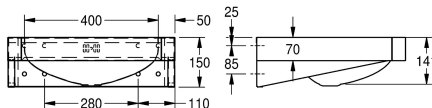

KWC ANIMA

Umywalka pojedyncza

Modell-Linie: ANIMA | WT500C
Umywalki | Umywalki pojedyncze

KWC-No.

203.0499.148

2000103094

Z otworem na baterię 35 mm

1

Umywalka pojedyncza do montażu ściennego. Stal szlachetna, powierzchnia szlifowana matowa, grubość materiału 1 mm. Komora bezspoinowo wspawana w blat. Prostokątny kształt. Półka na armaturę o głębokości 120 mm. Przelew. Zatyczkowy zestaw odpływowo-przelewowy G 1 1/4 B, odpływ tylny

środkowy. Fartuch przedni ze ściętymi pod kątem 45° narożami. Przyspawane wsporniki ściennie. Mocowanie zgodnie z EN 31. W komplecie: wkręty i kołki rozporowe.

Wymiary 500 x 150 x 446 mm (szer. x wys. x głęb.)

Dane techniczne

Rodzaje umywarek

Umiejscowienie komory

Komora - głębokość komory

Wykończenie powierzchni miski

Głębokość komory

Kształt miski

Szerokość komory

Kolor

Materiał

Kod materiałowy

Grubość materiału

Łączna głębokość

Łączna wysokość

Łączna szerokość

Przelew

Umiejscowienie przelewu

Tylna krawędź przyścienna

średnica syfonu

Syfon w komplecie

Ścianka tylna

Wykończenie powierzchni

Półka na baterię

Rodzaj montażu

Rodzaje zestawów odpływowych

Umywalka częściowo wbudowana w blat

W środku

141 mm

Matowe

291 mm

Zaokrąglony prostokąt

400 mm

Brak koloru

Stal szlachetna

1.4301

1 mm

446 mm

150 mm

500 mm

Tak

Plecy

Nie

DN 32

Nie

Opcjonalny

Matowe

Tak

Montaż naścienny

Zawór zatyczkowy