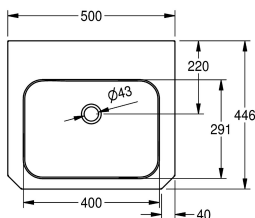

KWC ANIMA

Umywalka pojedyncza

Modell-Linie: ANIMA | WT500C
Umywalki | Umywalki pojedyncze

KWC-No.

203.0499.148

2000103094

Z otworem na baterię 35 mm

1

Umywalka pojedyncza do montażu ściennego. Stal szlachetna, powierzchnia szlifowana matowa, grubość materiału 1 mm. Komora bezspoinowo wspawana w blat. Prostokątny kształt. Półka na armaturę o głębokości 120 mm. Przelew. Zatyczkowy zestaw odpływowo-przelewowy G 1 1/4 B, odpływ tylny

środkowy. Fartuch przedni ze ściętymi pod kątem 45° narożami. Przyspawane wsporniki ściennie. Mocowanie zgodnie z EN 31. W komplecie: wkręty i kołki rozporowe.

Wymiary 500 x 150 x 446 mm (szer. x wys. x głęb.)

Dane techniczne

Rodzaje umywarek

Umiejscowienie komory

Komora - głębokość komory

Wykończenie powierzchni miski

Głębokość komory

Kształt miski

Szerokość komory

Kolor

Materiał

Kod materiałowy

Grubość materiału

Łączna głębokość

Łączna wysokość

Łączna szerokość

Przelew

Umiejscowienie przelewu

Tylna krawędź przyścienna

średnica syfonu

Syfon w komplecie

Ścianka tylna

Wykończenie powierzchni

Półka na baterię

Rodzaj montażu

Rodzaje zestawów odpływowych

Umywalka częściowo wbudowana w blat

W środku

141 mm

Matowe

291 mm

Zaokrąglony prostokąt

400 mm

Brak koloru

Stal szlachetna

1.4301

1 mm

446 mm

150 mm

500 mm

Tak

Plecy

Nie

DN 32

Nie

Opcjonalny

Matowe

Tak

Montaż naścienny

Zawór zatyczkowy