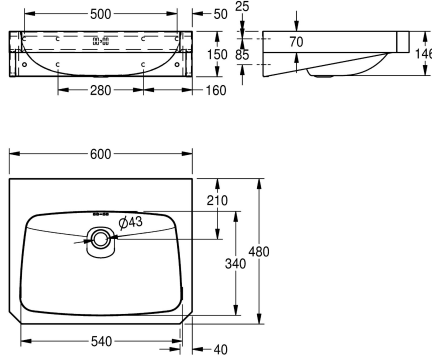

### KWC-No.

203.0500.572

2000103766

halkaisija 35 mm hanareiällä

1

Pesuallas seinäasennukseen, ruostumatonta terästä, satiinipinta, materiaalin vahvuus 1 mm, laserhitsattu, lähes huomaamaton sauma allas halkaisijaltaan 550 x 350 x 145 mm, suorakaiteen muoto, 90 mm hanan paikka, sis. ylivuodon, 1 1/4" tulpallinen pohjaventtiili, valutus kohti keskustaa, etupaneeli 45°

kulmataivutuksin, esihitsatut asennuskannakkeet, kiinnitysreikien keskiliinjien välinen etäisyys vastaa EN 31 vaatimuksia, mukana ruuvit ja tartuntaosat.

Mitat 600x150x480 mm (L x K x S)

### Tekniset tiedot

Altaan tyyppi
Altaan paikka
Altaan korkeus
Altaan pinta
Altaan syvyys
Altaan muoto
Altaan pituus
Väri
Materiaali
Rst teräslaji
Materiaalin vahvuus
Kokonaissyvyys
Kokonaiskorkeus
Kokonaisleveys
Ylijuoksu
Ylivuodon paikka
Takanosto
Vesilukon halkaisija
sisältää vesilukon
Tausta levy
Pinnan viimeistely
Hanataso
Asennustapa
Pohjaventtiilin tyyppi