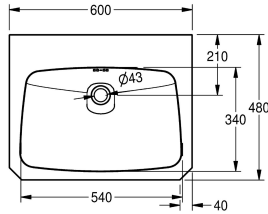

KWC ANIMA Wastafel

Modell-Linie: ANIMA | WT600C
Wastafels | Wastafels

KWC-No.

203.0500.572

2000103766

Met kraangat 35 mm (diameter)

1

Wastafel voor wandmontage, roestvrij staal, oppervlak zijdemat, materiaaldikte 1 mm, naadloos ingelaste waskom met afmetingen 550 x 350 x 145 mm, rechthoekig, kraanvlak 90 mm, met overloop, afvoer- en overloopgarnituur G 1 1/4 B afvoerplug, afvoer achteraan in het midden, frontpaneel met 45° hoeken, met ingelaste

montagesteunen, bevestiging conform EN 31, inclusief schroeven en pluggen.

Afmetingen 600 x 150 x 480 mm (B x H x D)

Technical Data

Type waskom
Kuippositie
Kuip - kuip diepte
Afwerking kuip
Kuip - diepte
Kuipvorm
Kuip - breedte
Kleur
Materiaal
Materiaalcode
Materiaaldikte
Totale diepte
Totale hoogte
Totale breedte
Overloop
Overloop positie
Opstaande achterkant
Sifon diameter
inclusief sifon
Spatplaat
Oppervlakafwerking
Kraanvlak
Type montage
Type afvoer kit

Inbouwastafel
Centraal
146 mm
Zijdeglans
340 mm
Afgeronde rechthoek
540 mm
Geen kleur
Roestvrij staal
1.4301
1 mm
480 mm
150 mm
600 mm
Ja
Terug
Neen
DN 32
Neen
Optioneel
Zijdeglans
Ja
Wandmontage
Afvoerplug met stop

KWC ANIMA Wastafel

Modell-Linie: ANIMA | WT600C
Wastafels | Wastafels

Positie afvoeropening	Midden achter
Lengte uitloop	210 mm
afvoer kit inbegrepen	Ja
Afvoer afmetingen	DN 32
ATT-WS-WASTESLEEVEINCL	Neen