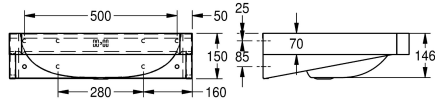

KWC ANIMA Wastafel

Modell-Linie: ANIMA | WT600C
Wastafels | Wastafels

KWC-No.

203.0500.572

2000103766

Met kraangat 35 mm (diameter)

1

Wastafel voor wandmontage, roestvrij staal, oppervlak zijdemat, materiaaldikte 1 mm, naadloos ingelaste waskom met afmetingen 550 x 350 x 145 mm, rechthoekig, kraanvlak 90 mm, met overloop, afvoer- en overloopgarnituur G 1 1/4 B afvoerplug, afvoer achteraan in het midden, frontpaneel met 45° hoeken, met ingelaste

montagesteunen, bevestiging conform EN 31, inclusief schroeven en pluggen.

Afmetingen 600 x 150 x 480 mm (B x H x D)

Technical Data

Type waskom
Kuippositie
Kuip - kuip diepte
Afwerking kuip
Kuip - diepte
Kuipvorm
Kuip - breedte
Kleur
Materiaal
Materiaalcode
Materiaaldikte
Totale diepte
Totale hoogte
Totale breedte
Overloop
Overloop positie
Opstaande achterkant
Sifon diameter
inclusief sifon
Spatplaat
Oppervlakafwerking
Kraanvlak
Type montage
Type afvoer kit

Inbouwastafel
Centraal
146 mm
Zijdeglans
340 mm
Afgeronde rechthoek
540 mm
Geen kleur
Roestvrij staal
1.4301
1 mm
480 mm
150 mm
600 mm
Ja
Terug
Neen
DN 32
Neen
Optioneel
Zijdeglans
Ja
Wandmontage
Afvoerplug met stop

KWC ANIMA Wastafel

Modell-Linie: ANIMA | WT600C
Wastafels | Wastafels

Positie afvoeropening	Midden achter
Lengte uitloop	210 mm
afvoer kit inbegrepen	Ja
Afvoer afmetingen	DN 32
ATT-WS-WASTESLEEVEINCL	Neen