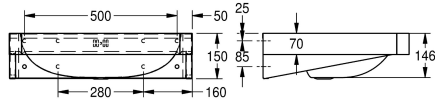

KWC ANIMA Wastafel

Modell-Linie: ANIMA | WT600C
Wastafels | Wastafels

KWC-No.

203.0500.572

2000103766

Met kraangat 35 mm (diameter)

1

Wastafel voor wandmontage, roestvrij staal, oppervlak zijdemat, materiaaldikte 1 mm, naadloos ingelaste waskom met afmetingen 550 x 350 x 145 mm, rechthoekig, kraanvlak 90 mm, met overloop, afvoer- en overloopgarnituur G 1 1/4 B afvoerplug, afvoer achteraan in het midden, frontpaneel met 45° hoeken, met ingelaste

montagesteunen, bevestiging conform EN 31, inclusief schroeven en pluggen.

Afmetingen 600 x 150 x 480 mm (B x H x D)

Technical Data

Type waskom

Kuippositie

Kuip - kuip diepte

Afwerking kuip

Kuip - diepte

Kuipvorm

Kuip - breedte

Kleur

Materiaal

Materiaalcode

Materiaaldikte

Totale diepte

Totale hoogte

Afgeronde rechthoek

540 mm

Geen kleur

Roestvrij staal

1.4301

1 mm

480 mm

150 mm