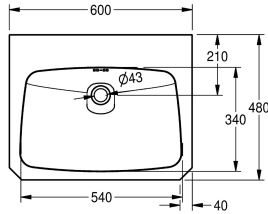

KWC ANIMA Wastafel

Modell-Linie: ANIMA | WT600C
Wastafels | Wastafels

KWC-No.

203.0500.572

2000103766

Met kraangat 35 mm (diameter)

1

Wastafel voor wandmontage, roestvrij staal, oppervlak zijdemat, materiaaldikte 1 mm, naadloos ingelaste waskom met afmetingen 550 x 350 x 145 mm, rechthoekig, kraanvlak 90 mm, met overloop, afvoer- en overloopgarnituur G 1 1/4 B afvoerplug, afvoer achteraan in het midden, frontpaneel met 45° hoeken, met ingelaste

montagesteunen, bevestiging conform EN 31, inclusief schroeven en pluggen.

Afmetingen 600 x 150 x 480 mm (B x H x D)

Technical Data

Type waskom

Kuippositie

Kuip - kuip diepte

Afwerking kuip

Kuip - diepte

Kuipvorm

Kuip - breedte

Kleur

Materiaal

Materiaalcode

Materiaaldikte

Totale diepte

Totale hoogte

Afgeronde rechthoek

540 mm

Geen kleur

Roestvrij staal

1.4301

1 mm

480 mm

150 mm