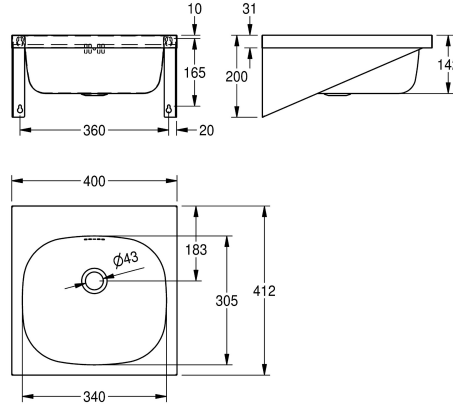

KWC ANIMA Lavabo individual

Modell-Linie: ANIMA | WT400A
Lavabo | Lavabos

KWC-No.

203.0500.577

2000103762

Con orificio para grifo diámetro de 35 mm, central

Lavabo individual para montaje a pared, acero de cromo niquel, acabado satinado, espesor de material 1 mm, cubeta soldada sin juntas con dimensiones interiores de cubeta 340 x 305 x 142 mm, forma de lavabo rectangular, con repisa para grifería 120 mm, con

rebosadero, filtro de tapón 1 1/4", desagüe detrás en el centro, con escuadras de pared soldadas, incluye tornillos y tacos.

Dimensiones 400 x 200 x 412 mm (L x A x P)

Datos técnicos

Posición de la cubeta

Medio

Altura de la cubeta

142 mm

Tratamiento de la superficie del lavabo

Acabado satinado

Longitud de lavabo

305 mm

Forma de la cubeta

1.4301

Espesor del material

1 mm

Profundidad

412 mm

Altura

200 mm

Anchura total