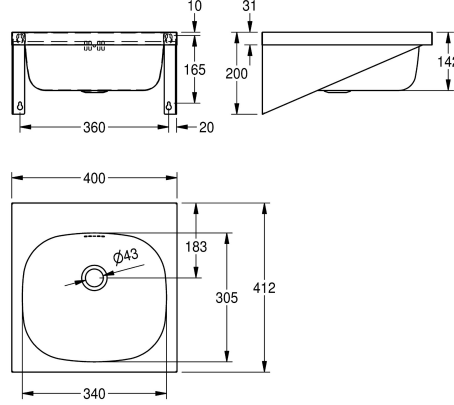

KWC ANIMA Pesuallas seinäasennukseen

Modell-Linie: ANIMA | WT400A
Pesualtaat | Pesualtaat

KWC-No.

203.0500.577

2000103762

35 mm hanareiällä

Pesuallas seinäasennukseen, ruostumatonta terästä, satiinipinta, materiaalin vahvuus 1 mm, allas halkaisijaltaan 340 x 300 x 140 mm, suorakaitteen muoto, 80 mm hanataso takana, sis. ylivuodon, 1 1/4" tulpallinen pohjaventtiili, kaadot keskelle, esihitsatut

asennuskannakkeet, mukana ruuvit ja tartuntaosat. Ei sisällä vesilukkoa.

Mitat 400 x 200 x 412 mm (L x K x S)

Tekniset tiedot

Altaan paikka
Altaan korkeus
Altaan pinta
Altaan syvyys
Altaan muoto
Altaan pituus
Väri
Materiaali
Rst teräslaji
Materiaalin vahvuus
Kokonaissyvyys
Kokonais korkeus
Kokonaisleveys
Ylijuoksu
Ylivuodon paikka
Takanosto
sisältää vesilukon
Tausta levy
Pinnan viimeistely
Hanataso
Asennustapa
Pohjaventtiilin tyyppi
Pohjaventtiilin paikka
Pohjaventtiilin ulkonema

Keskus
142 mm
Satiinipintainen
305 mm
Suorakulma
340 mm
Väritön
Ruostumaton teräs
1.4301
1 mm
412 mm
200 mm
400 mm
Kyllä
Taka
Ei
Ei
Vaihtoehto
Satiinipintainen
Kyllä
Seinäasennus
Tulpallinen pohjaventtiili
Keskellä takana
183 mm