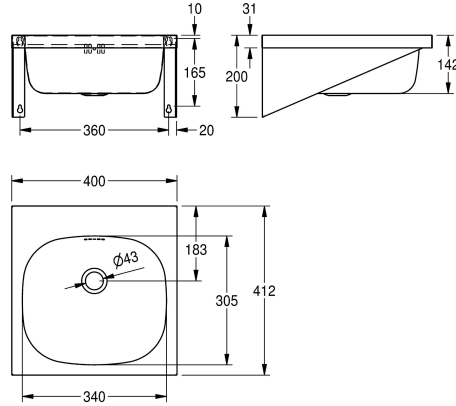

KWC ANIMA Lavabo singolo

Modell-Linie: ANIMA | WT400A
Lavabi | Lavabi

KWC-No.

203.0500.577

2000103762

Con foro rubinetteria D 35 mm

Lavabo, installazione a parete, in acciaio inox 18/10, superficie satinata, spessore: 1 mm. Vasca dimensioni 340 x 305 x 142 mm. Piano rubinetteria da 80 mm. Con troppopieno, scarico 1" 1/2.

tappo e catenella. Inclusi viti e tasselli di fissaggio.

Dimensioni 400 x 200 x 412 mm (L x A x P)

Dati tecnici

Posizione bacino

Centro

Altezza vasca

142 mm

Finitura vasca

Finitura satinata

Profondità orizzontale della vasca

305 mm

Forma della vasca

Rettangolo

Larghezza vasca

340 mm

Colore

412 mm

Altezza totale

200 mm

Larghezza complessiva

400 mm

Troppo pieno

Si

Posaione del troppopieno