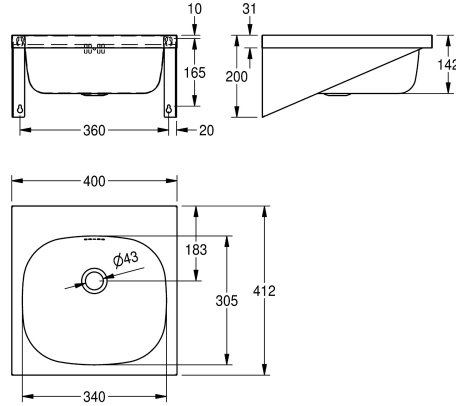

KWC ANIMA Lavabo singolo

Modell-Linie: ANIMA | WT400A
Lavabi | Lavabi

KWC-No.

203.0500.577

2000103762

Con foro rubinetteria D 35 mm

Lavabo, installazione a parete, in acciaio inox 18/10, superficie satinata, spessore: 1 mm. Vasca dimensioni 340 x 305 x 142 mm. Piano rubinetteria da 80 mm. Con troppopieno, scarico 1" 1/2.

tappo e catenella. Inclusi viti e tasselli di fissaggio.

Dimensioni 400 x 200 x 412 mm (L x A x P)

Dati tecnici

Posizione bacino
Altezza vasca
Finitura vasca
Profondità orizzontale della vasca
Forma della vasca
Larghezza vasca
Colore
Materiale
Codice materiale
Spessore del materiale
Profondità totale
Altezza totale
Larghezza complessiva
Troppo pieno
Posizione del troppopieno
Altezza alzatina
sifone incluso
Paraspruzzi
Finitura della superficie
Piano rubinetteria
Tipo di montaggio
Tipologia del gruppo scarico
Posizione del foro di scarico
Proiezione del foro di scarico
gruppo di scarico incluso

Centro
142 mm
Finitura satinata
305 mm
Rettangolo
340 mm
Senza colore
Acciaio inox
1.4301
1 mm
412 mm
200 mm
400 mm
Sì
Dietro
No
No
In opzione
Finitura satinata
Sì
Installazione a parete
Scarico bloccabile
Centrale posteriore
183 mm
Sì