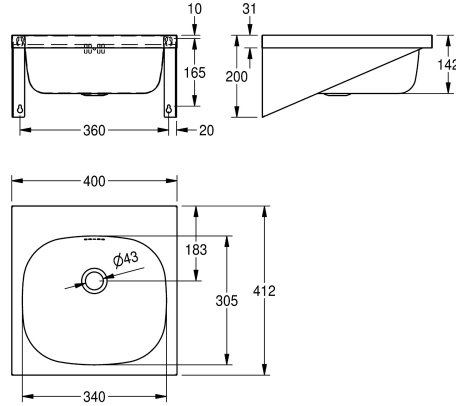

### KWC-No.

**203.0500.577**

**2000103762**

Met kraangat 35 mm (diameter)

Wastafel voor wandmontage, roestvrij staal, oppervlak zijdemat, materiaaldikte 1 mm, naadloos ingelaste waskom met afmetingen 340 x 300 x 140 mm, rechthoekig, kraanvlak 80 mm, met overloop, G 1 1/4 B afvoerplug, afvoer achteraan in het midden, met ingelaste

montagesteunen, inclusief schroeven en pluggen.

Afmetingen 400 x 200 x 412 mm (B x H x D)

### Technical Data

Kuippositie	Centraal
Kuip - kuip diepte	142 mm
Afwerking kuip	Zijdeglans
Kuip - diepte	305 mm
Kuipvorm	Rechthoekig
Kuip - breedte	340 mm
Kleur	Geen kleur
Materiaal	Roestvrij staal
Materiaalcode	1.4301
Materiaaldikte	1 mm
Totale diepte	412 mm
Totale hoogte	200 mm
Totale breedte	400 mm
Overloop	Ja
Overloop positie	Terug
Opstaande achterkant	Neen
inclusief sifon	Neen
Spatplaat	Optioneel
Oppervlakafwerking	Zijdeglans
Kraanvlak	Ja
Type montage	Wandmontage
Type afvoer kit	Afvoerplug met stop
Positie afvoeropening	Midden achter
Lengte uitloop	183 mm

Kuippositie	Centraal
Kuip - kuip diepte	142 mm
Afwerking kuip	Zijdeglans
Kuip - diepte	305 mm
Kuipvorm	Rechthoekig
Kuip - breedte	340 mm
Kleur	Geen kleur
Materiaal	Roestvrij staal
Materiaalcode	1.4301
Materiaaldikte	1 mm
Totale diepte	412 mm
Totale hoogte	200 mm
Totale breedte	400 mm
Overloop	Ja
Overloop positie	Terug
Opstaande achterkant	Neen
inclusief sifon	Neen
Spatplaat	Optioneel
Oppervlakafwerking	Zijdeglans
Kraanvlak	Ja
Type montage	Wandmontage
Type afvoer kit	Afvoerplug met stop
Positie afvoeropening	Midden achter
Lengte uitloop	183 mm