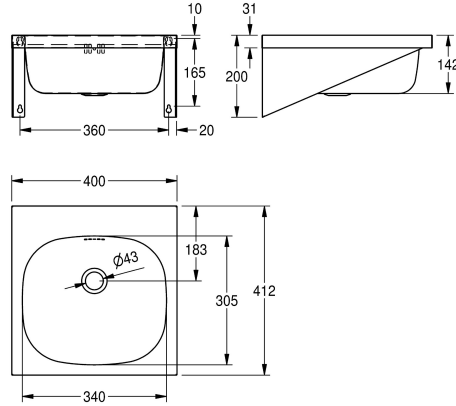

KWC ANIMA Wastafel

Modell-Linie: ANIMA | WT400A
Wastafels | Wastafels

KWC-No.

203.0500.577

2000103762

Met kraangat 35 mm (diameter)

Wastafel voor wandmontage, roestvrij staal, oppervlak zijdemat, materiaaldikte 1 mm, naadloos ingelaste waskom met afmetingen 340 x 300 x 140 mm, rechthoekig, kraanvlak 80 mm, met overloop, G 1 1/4 B afvoerplug, afvoer achteraan in het midden, met ingelaste

montagesteunen, inclusief schroeven en pluggen.

Afmetingen 400 x 200 x 412 mm (B x H x D)

Technical Data

Kuippositie	Centraal
Kuip - kuip diepte	142 mm
Afwerking kuip	Zijdeglans
Kuip - diepte	305 mm
Kuipvorm	Rechthoekig
Kuip - breedte	340 mm
Kleur	Geen kleur
Materiaal	Roestvrij staal
Materiaalcode	1.4301
Materiaaldikte	1 mm
Totale diepte	412 mm
Totale hoogte	200 mm
Totale breedte	400 mm
Overloop	Ja
Overloop positie	Terug
Opstaande achterkant	Neen
inclusief sifon	Neen
Spatplaat	Optioneel
Oppervlakafwerking	Zijdeglans
Kraanvlak	Ja
Type montage	Wandmontage
Type afvoer kit	Afvoerplug met stop
Positie afvoeropening	Midden achter
Lengte uitloop	183 mm

Centraal
142 mm
Zijdeglans
305 mm
Rechthoekig
340 mm
Geen kleur
Roestvrij staal
1.4301
1 mm
412 mm
200 mm
400 mm
Ja
Terug
Neen
Neen
Optioneel
Zijdeglans
Ja
Wandmontage
Afvoerplug met stop
Midden achter
183 mm