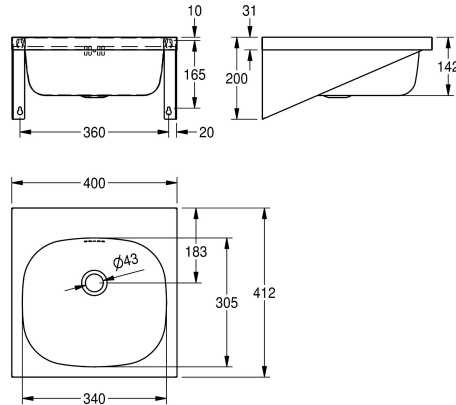

KWC ANIMA Umywalka pojedyncza

Modell-Linie: ANIMA | WT400A
Umywalki | Umywalki pojedyncze

KWC-No.

203.0500.577

2000103762

Z otworem na baterię 35 mm

Umywalka pojedyncza do montażu ściennego. Stal szlachetna, powierzchnia szlifowana matowa, grubość materiału 1 mm. Komora bezspoinowo wspawana w blat. Prostokątny kształt. Półka na armaturę o głębokości 80 mm. Przelew. Zatyczkowy zestaw odpływowo-przelewowy G 1 1/4 B, odpływ tylny

środkowy. Przyspawane wspomniki ścienne. W komplecie: wkręty i kołki rozporowe.

Wymiary 400 x 200 x 412 mm (szer. x wys. x głęb.)

Dane techniczne

Umieszczenie komory
Komora - głębokość komory
Wykończenie powierzchni miski
Głębokość komory
Kształt miski
Szerokość komory
Kolor
Materiał
Kod materiałowy
Grubość materiału
Łączna głębokość
Łączna wysokość
Łączna szerokość
Przelew
Umieszczenie przelewu
Tylna krawędź przyścienna
Syfon w komplecie
Ścianka tylna
Wykończenie powierzchni
Półka na baterię
Rodzaj montażu
Rodzaje zestawów odpływowych
Pozycja ujścia
Długość wysięgu

W środku
142 mm
Matowe
305 mm
Prostokąt
340 mm
Brak koloru
Stal szlachetna
1.4301
1 mm
412 mm
200 mm
400 mm
Tak
Pleczy
Nie
Nie
Opcjonalny
Matowe
Tak
Montaż naścienny
Zawór zatyczkowy
W środku z tyłu
183 mm