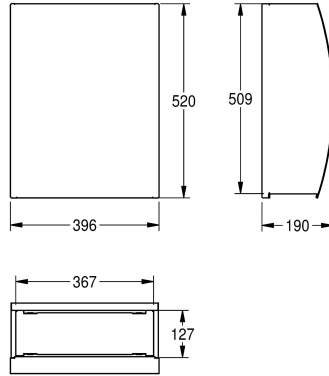

KWC

Waste bin

Modell-Linie: STRATOS | EACCS235

Příslušenství a funkční díly | Náhradní díly Doplnky

KWC-No.

2030000892

STRATOS, waste bin for mounting as a spare part for STRX617E combination unit, stainless steel, surface satin finished, front with InoxPlus surface refinement for the reduction of finger marks and better cleaning characteristics (easy to clean), material thickness 1.5 mm, curved front cover, cylinder lock with KWC standard key,

approx. 29 liter capacity, integrated bag holder, includes stainless steel screws and dowels.

Dimensions 396 x 521 x 190 mm (W x H x D)

Technické údaje

Držák sáčku
Víko
Uzamykatelný
Materiál
Kód materiálu
Povrch
Povrchová úprava
Způsob uchycení
Způsob montáže