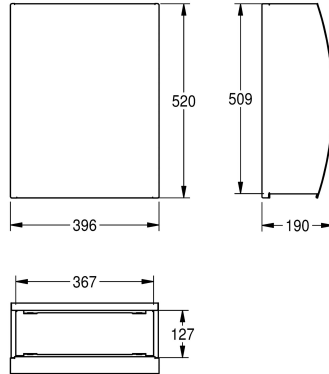

KWC STRATOS Abfallbehälter

Modell-Linie: STRATOS | EACCS235
Zubehör und Funktionsteile | Ersatzteile Accessories

KWC-Nr.

2030000892

STRATOS Abfallbehälter zur Montage als Ersatzteil für Abfallbehälter-Kombination STRX617E, Edelstahl, Oberfläche seidenmatt, Front mit InoxPlus Oberflächenveredelung zur Reduzierung von Fingerabdrücken und mit besseren Reinigungseigenschaften (easy to clean), Materialstärke 1,5 mm,

gebogene Front, Zylinderschloss und KWC Einheitschlüssel, Fassungsvermögen zirka 29 Liter, integrierte Sackhalterung, inklusive Edelstahlschrauben und Dübel.

Abmessungen 396 x 521 x 190 mm (B x H x T)

Technische Daten