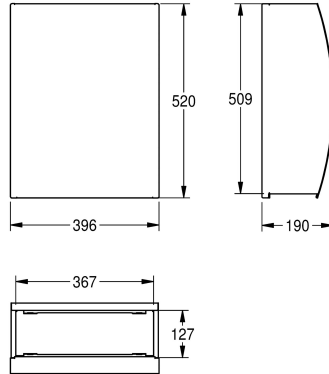

## KWC STRATOS Abfallbehälter

Modell-Linie: STRATOS | EACCS235  
Zubehör und Funktionsteile | Ersatzteile Accessories

### KWC-Nr.

**2030000892**

STRATOS Abfallbehälter zur Montage als Ersatzteil für Abfallbehälter-Kombination STRX617E, Edelstahl, Oberfläche seidenmatt, Front mit InoxPlus Oberflächenveredelung zur Reduzierung von Fingerabdrücken und mit besseren Reinigungseigenschaften (easy to clean), Materialstärke 1,5 mm,

gebogene Front, Zylinderschloss und KWC Einheitschlüssel, Fassungsvermögen zirka 29 Liter, integrierte Sackhalterung, inklusive Edelstahlschrauben und Dübel.

Abmessungen 396 x 521 x 190 mm (B x H x T)