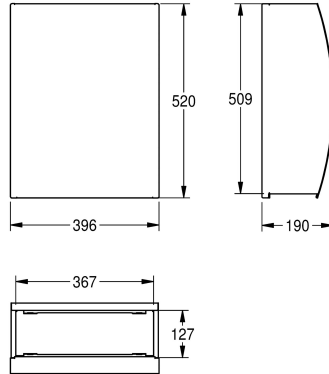

## KWC STRATOS Abfallbehälter

Modell-Linie: STRATOS | EACCS235  
Zubehör und Funktionsteile | Ersatzteile Accessories

### KWC-Nr.

**2030000892**

STRATOS Abfallbehälter zur Montage als Ersatzteil für Abfallbehälter-Kombination STRX617E, Edelstahl, Oberfläche seidenmatt, Front mit InoxPlus Oberflächenveredelung zur Reduzierung von Fingerabdrücken und mit besseren Reinigungseigenschaften (easy to clean), Materialstärke 1,5 mm,

gebogene Front, Zylinderschloss und KWC Einheitsschlüssel, Fassungsvermögen zirka 29 Liter, integrierte Sackhalterung, inklusive Edelstahlschrauben und Dübel.

Abmessungen 396 x 521 x 190 mm (B x H x T)