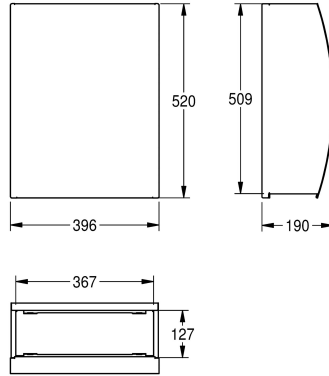

## KWC STRATOS

Papelera

Modell-Linie: STRATOS | EACCS235

Piezas de repuesto | Recambios accesorios

### KWC-No.

**2030000892**

STRATOS, papelera para montar como recambio para la unidad combinada STRX617E, acero inoxidable, superficie satinada, frontal con refinamiento superficial InoxPlus para la reducción de marcas de dedos y mejores características de limpieza (fácil de

limpiar), grosor del material 1,5 mm, frente curvo tapa, cerradura de cilindro con llave estándar KWC, aprox. 29 litros de capacidad, portabolsas integrado, incluye tornillos y tacos de acero inoxidable.