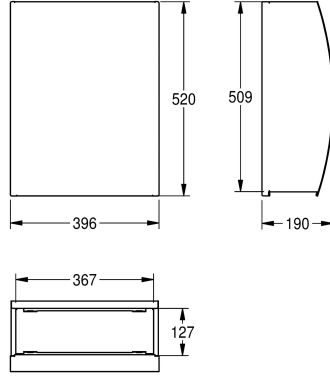

KWC EACCS235 Varaosa roskis

Modell-Linie: STRATOS | EACCS235
Varaosat | Varaosat lisävarusteet

KWC-No.

2030000892

STRATOS roskakori varaosana STRX617E pinta-asennukseen, ruostumatonta terästä, satiipinta, etukansi InoxPlus® pintakäsittelyllä sormenjalkien vähentämiseksi ja siivottavuuden helpottamiseksi, materiaalin vahvuus 1.5 mm, kaareva etukansi,

sylinterilukko KWC vakioavaimella, noin 29 litran vetoisuus, rakenteessa pussinpidike, mukana teräsruuvit ja tartuntaosat. Mitat 396 x 521 x 190 mm (L x K x S)

Tekniset tiedot

Pussin kiinnitin
Kansi
Lukko
Materiaali
Rst teräslaji
Pinnan viimeistely
Pintakäsittely
Kiinnitystapa
Asennustapa
lviCode