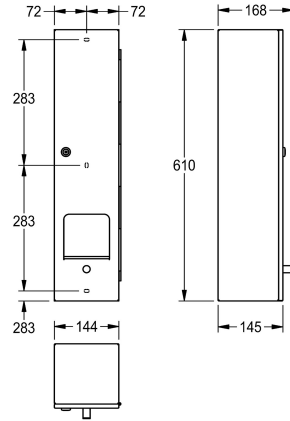

KWC RODAN

Zásobník toaletního papíru k montáži na omítku

Modell-Linie: RODAN | RODX674B

Doplňky | Držáky na toaletní papír

KWC-No.

2030002104

Zásobník toaletního papíru, rozměry 144 x 610 x 168 mm (š x v x h)

Zásobník na 4 role toaletního papíru k montáži na omítku, chromniklová ocel, povrch hedvábně matný, tloušťka materiálu 0,8 mm, na čtyři role papíru o průměru max. 120 mm, s vřetenovým systémem, zámková vložka s univerzálním klíčem KWC, včetně

vrutů z ušlechtilé oceli a hmoždinek.

Rozměry 144 x 610 x 145 mm (š x v x h)

Technické údaje

Maximální průměr spotřebního materiálu	110 mm
Maximální šířka spotřebního materiálu	110 mm
Kapacita	4
Plnění množství uom	role
Uzamykatelný	univerzální
Materiál	ušlechtilá ocel
Kód materiálu	1.4301
Tloušťka materiálu	0.8 mm
Celková hloubka	144 mm
Celková výška	610 mm
Celková šířka	145 mm
Vřeteno	ano
Povrch	hedvábně matný
Způsob uchycení	závit
Způsob montáže	montáž na stěnu